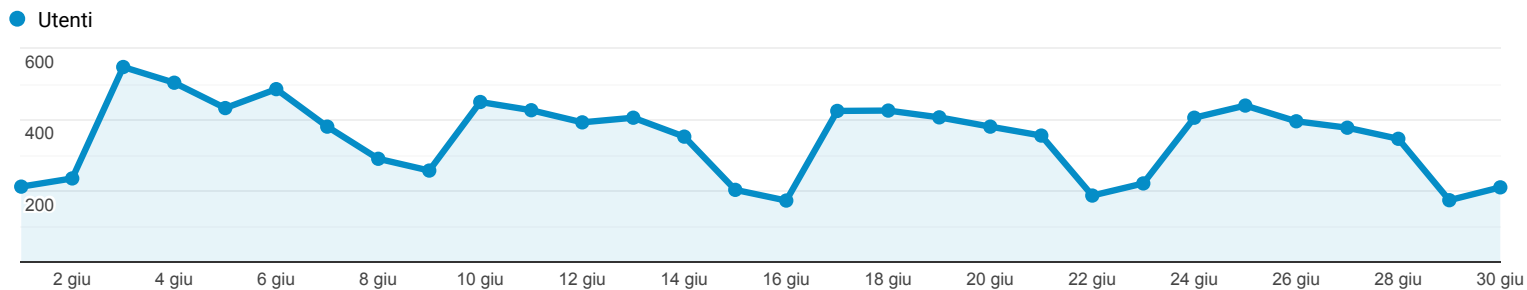

Panoramica del pubblico

Tutti gli utenti
100,00% Utenti

1 giu 2019 - 30 giu 2019

Panoramica

Utenti 8.736	Nuovi utenti 7.371	Sessioni 11.935
Numero di sessioni per utente 1,37	Visualizzazioni di pagina 36.034	Pagine/sessione 3,02
Durata sessione media 00:02:59	Frequenza di rimbalzo 51,75%	