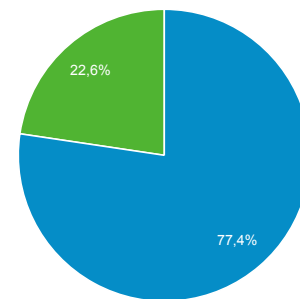

Panoramica del pubblico

Tutti gli utenti
100,00% Utenti

1 giu 2019 - 30 giu 2019

Panoramica

Utenti 8.736	Nuovi utenti 7.371	Sessioni 11.935
Numero di sessioni per utente 1,37	Visualizzazioni di pagina 36.034	Pagine/sessione 3,02
Durata sessione media 00:02:59	Frequenza di rimbalzo 51,75%	

New Visitor Returning Visitor

Lingua	Utenti	% Utenti
1. it-it	3.114	35,60%
2. en-us	2.284	26,11%
3. en-gb	589	6,73%
4. es-es	457	5,23%
5. it	431	4,93%
6. fr-fr	210	2,40%
7. tr-tr	168	1,92%
8. de-de	153	1,75%
9. pt-br	131	1,50%
10. ru-ru	122	1,39%