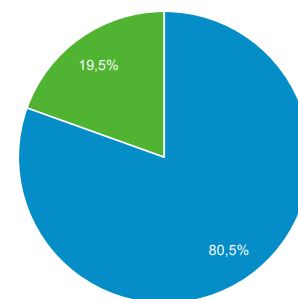

Panoramica del pubblico

Tutti gli utenti
 100,00% Utenti

1 nov 2019 - 30 nov 2019

Panoramica

■ New Visitor ■ Returning Visitor

Lingua	Utenti	% Utenti
1. it-it	3.748	38,33%
2. en-us	2.151	22,00%
3. en-gb	583	5,96%
4. it	547	5,59%
5. es-es	424	4,34%
6. tr-tr	267	2,73%
7. fr-fr	228	2,33%
8. de-de	194	1,98%
9. pt-br	142	1,45%
10. ru-ru	140	1,43%