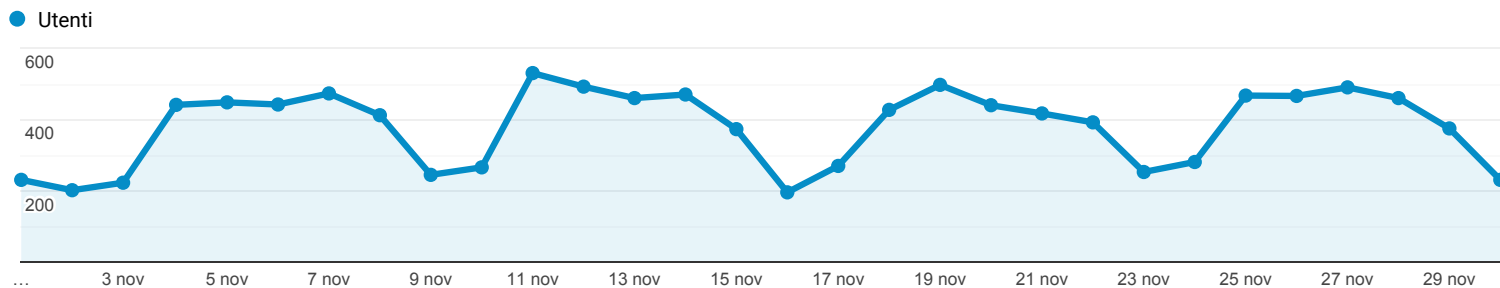

Panoramica del pubblico

Tutti gli utenti
 100,00% Utenti

1 nov 2019 - 30 nov 2019

Panoramica

■ New Visitor ■ Returning Visitor

Lingua	Utenti	% Utenti
1. it-it	3.748	38,33%
2. en-us	2.151	22,00%
3. en-gb	583	5,96%
4. it	547	5,59%
5. es-es	424	4,34%
6. tr-tr	267	2,73%
7. fr-fr	228	2,33%
8. de-de	194	1,98%
9. pt-br	142	1,45%
10. ru-ru	140	1,43%