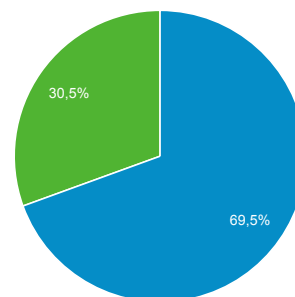

Panoramica del pubblico

Tutti gli utenti
100,00% Sessioni

1 dic 2017 - 31 dic 2017

Panoramica

■ New Visitor ■ Returning Visitor

Lingua	Sessioni	% Sessioni
1. en-us	2.907	30,45%
2. it	1.671	17,50%
3. it-it	1.488	15,59%
4. en-gb	702	7,35%
5. fr	287	3,01%
6. es	276	2,89%
7. tr	213	2,23%
8. pt-br	192	2,01%
9. ru	192	2,01%
10. de	185	1,94%