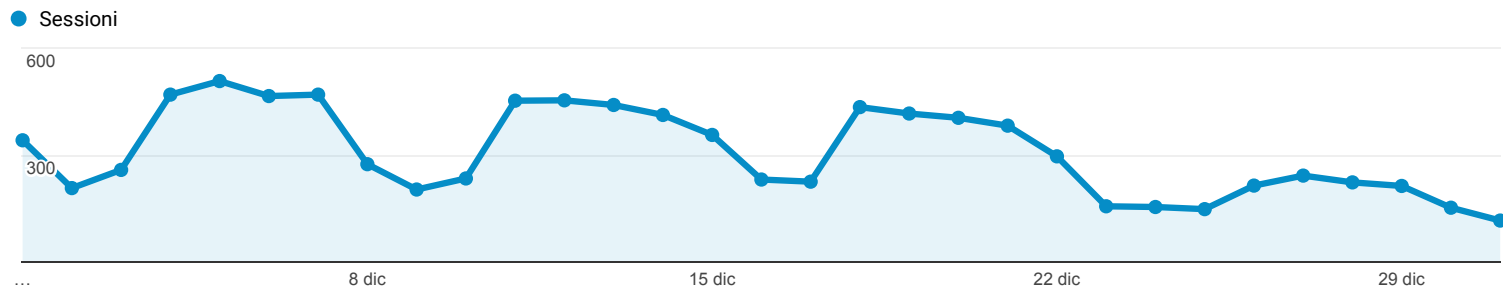

Panoramica del pubblico

Tutti gli utenti
100,00% Sessioni

1 dic 2017 - 31 dic 2017

Panoramica

■ New Visitor ■ Returning Visitor

Lingua	Sessioni	% Sessioni
1. en-us	2.907	30,45%
2. it	1.671	17,50%
3. it-it	1.488	15,59%
4. en-gb	702	7,35%
5. fr	287	3,01%
6. es	276	2,89%
7. tr	213	2,23%
8. pt-br	192	2,01%
9. ru	192	2,01%
10. de	185	1,94%