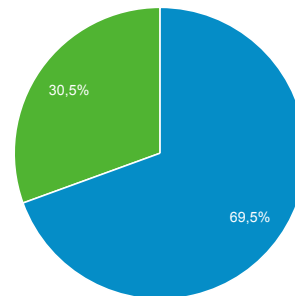

Panoramica del pubblico

Tutti gli utenti
100,00% Sessioni

1 dic 2017 - 31 dic 2017

Panoramica

Sessioni
9.546

Utenti
7.517

Visualizzazioni di pagina
25.901

Pagine/sessione
2,71

Durata sessione media
00:02:27

Frequenza di rimbalzo
54,59%

% nuove sessioni
69,34%

■ New Visitor ■ Returning Visitor

Lingua	Sessioni	% Sessioni
1. en-us	2.907	30,45%
2. it	1.671	17,50%
3. it-it	1.488	15,59%
4. en-gb	702	7,35%
5. fr	287	3,01%
6. es	276	2,89%
7. tr	213	2,23%
8. pt-br	192	2,01%
9. ru	192	2,01%
10. de	185	1,94%