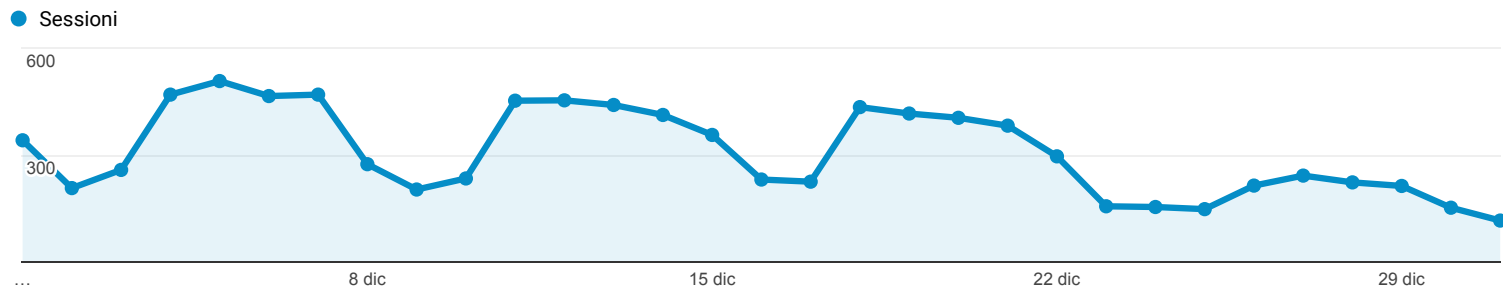

Panoramica del pubblico

Tutti gli utenti
100,00% Sessioni

1 dic 2017 - 31 dic 2017

Panoramica

Sessioni
9.546

Utenti
7.517

Visualizzazioni di pagina
25.901

Pagine/sessione
2,71

Durata sessione media
00:02:27

Frequenza di rimbalzo
54,59%

% nuove sessioni
69,34%

■ New Visitor ■ Returning Visitor

Lingua	Sessioni	% Sessioni
1. en-us	2.907	30,45%
2. it	1.671	17,50%
3. it-it	1.488	15,59%
4. en-gb	702	7,35%
5. fr	287	3,01%
6. es	276	2,89%
7. tr	213	2,23%
8. pt-br	192	2,01%
9. ru	192	2,01%
10. de	185	1,94%