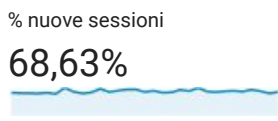

### Panoramica del pubblico

Tutti gli utenti  
100,00% Sessioni

01 ott 2017 - 31 ott 2017

#### Panoramica

New Visitor Returning Visitor

Lingua	Sessioni	% Sessioni
1. en-us	3.648	29,81%
2. it	2.200	17,98%
3. it-it	2.160	17,65%
4. en-gb	886	7,24%
5. es	410	3,35%
6. fr	328	2,68%
7. tr	257	2,10%
8. es-es	215	1,76%
9. pt-br	212	1,73%
10. ru	193	1,58%