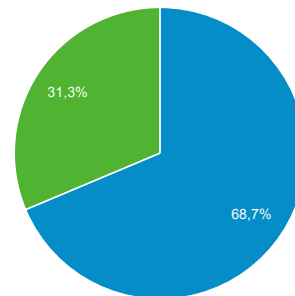

### Panoramica del pubblico

Tutti gli utenti  
100,00% Sessioni

01 ott 2017 - 31 ott 2017

#### Panoramica

New Visitor Returning Visitor

Lingua	Sessioni	% Sessioni
1. en-us	3.648	29,81%
2. it	2.200	17,98%
3. it-it	2.160	17,65%
4. en-gb	886	7,24%
5. es	410	3,35%
6. fr	328	2,68%
7. tr	257	2,10%
8. es-es	215	1,76%
9. pt-br	212	1,73%
10. ru	193	1,58%