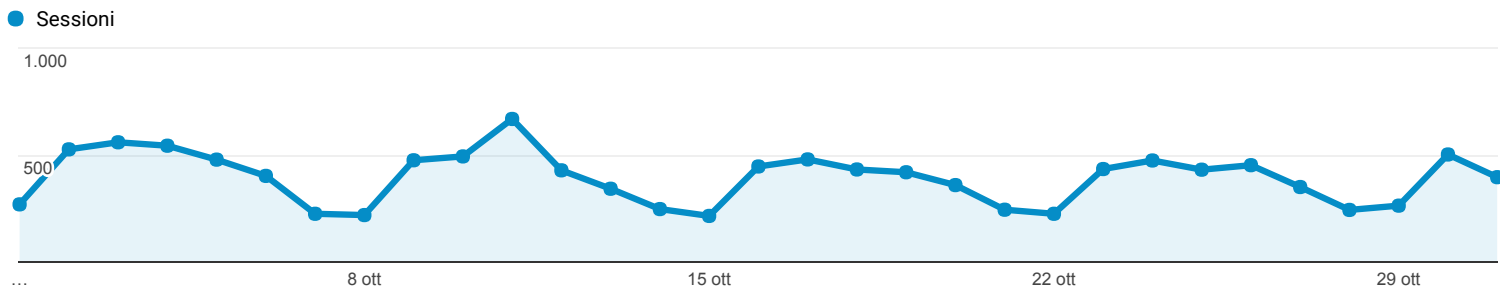

### Panoramica del pubblico

Tutti gli utenti  
100,00% Sessioni

01 ott 2017 - 31 ott 2017

#### Panoramica

New Visitor Returning Visitor

Lingua	Sessioni	% Sessioni
1. en-us	3.648	29,81%
2. it	2.200	17,98%
3. it-it	2.160	17,65%
4. en-gb	886	7,24%
5. es	410	3,35%
6. fr	328	2,68%
7. tr	257	2,10%
8. es-es	215	1,76%
9. pt-br	212	1,73%
10. ru	193	1,58%