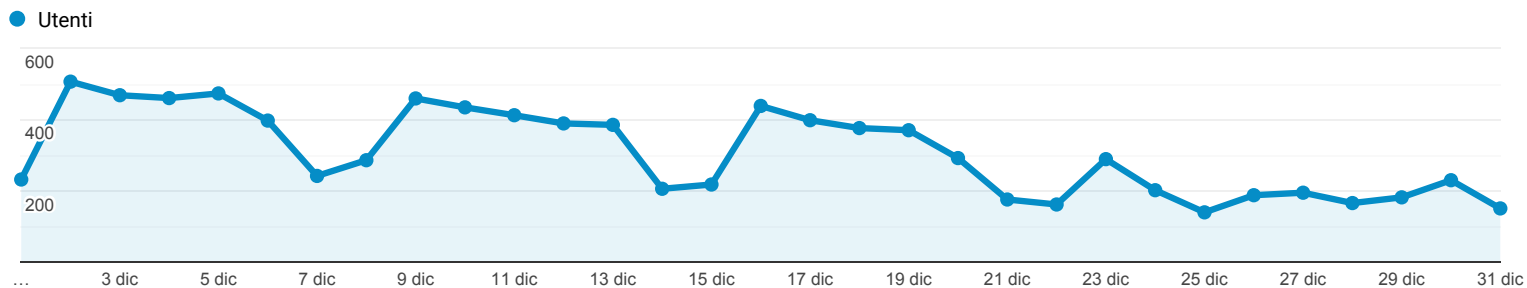

Panoramica del pubblico

Tutti gli utenti
 100,00% Utenti

1 dic 2019 - 31 dic 2019

Panoramica

Utenti 8.407	Nuovi utenti 7.365	Sessioni 10.473
Numero di sessioni per utente 1,25	Visualizzazioni di pagina 29.970	Pagine/sessione 2,86
Durata sessione media 00:02:28	Frequenza di rimbalzo 48,72%	