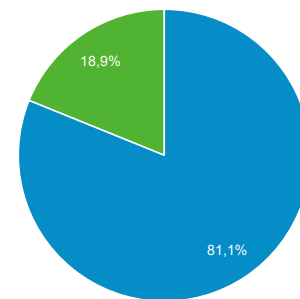

Utenti 8.407	Nuovi utenti 7.365	Sessioni 10.473
Numero di sessioni per utente 1,25	Visualizzazioni di pagina 29.970	Pagine/sessione 2,86
Durata sessione media 00:02:28	Frequenza di rimbalzo 48,72%	

■ New Visitor ■ Returning Visitor