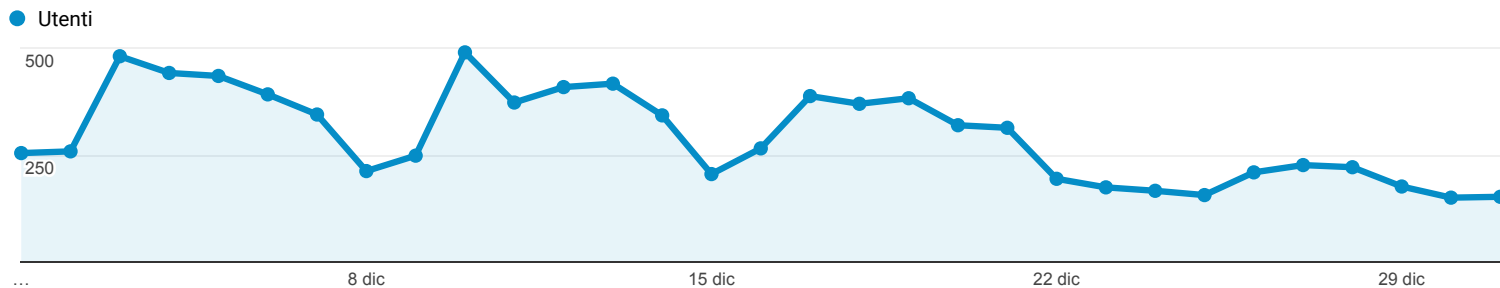

### Panoramica del pubblico

Tutti gli utenti  
100,00% Utenti

1 dic 2018 - 31 dic 2018

#### Panoramica

■ New Visitor ■ Returning Visitor

Lingua	Utenti	% Utenti
1. <a href="#">it-it</a>	2.578	31,48%
2. <a href="#">en-us</a>	2.533	30,93%
3. <a href="#">en-gb</a>	527	6,43%
4. <a href="#">it</a>	487	5,95%
5. <a href="#">es-es</a>	260	3,17%
6. <a href="#">fr-fr</a>	198	2,42%
7. <a href="#">tr-tr</a>	183	2,23%
8. <a href="#">de-de</a>	140	1,71%
9. <a href="#">pt-br</a>	117	1,43%
10. <a href="#">ru-ru</a>	108	1,32%