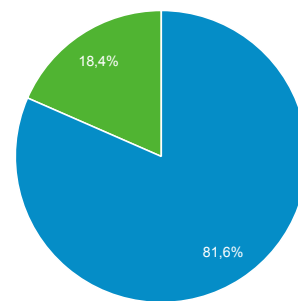

### Panoramica del pubblico

Tutti gli utenti  
100,00% Utenti

1 dic 2018 - 31 dic 2018

#### Panoramica

■ New Visitor ■ Returning Visitor

Lingua	Utenti	% Utenti
1. <a href="#">it-it</a>	2.578	31,48%
2. <a href="#">en-us</a>	2.533	30,93%
3. <a href="#">en-gb</a>	527	6,43%
4. <a href="#">it</a>	487	5,95%
5. <a href="#">es-es</a>	260	3,17%
6. <a href="#">fr-fr</a>	198	2,42%
7. <a href="#">tr-tr</a>	183	2,23%
8. <a href="#">de-de</a>	140	1,71%
9. <a href="#">pt-br</a>	117	1,43%
10. <a href="#">ru-ru</a>	108	1,32%