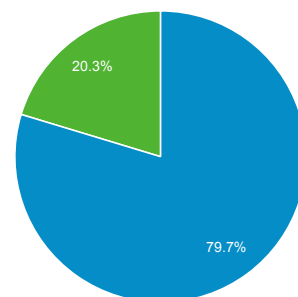

# Panoramica del pubblico

Tutte le sessioni  
100,00%

+ Aggiungi segmento

## Panoramica

■ New Visitor ■ Returning Visitor

Lingua	Sessioni	% Sessioni
1. en-us	1.486	25,04%
2. it	630	10,61%
3. it-it	608	10,24%
4. es	592	9,97%
5. pl	276	4,65%
6. es-es	259	4,36%
7. tr	248	4,18%
8. en-gb	194	3,27%
9. de	152	2,56%
10. fr	138	2,33%