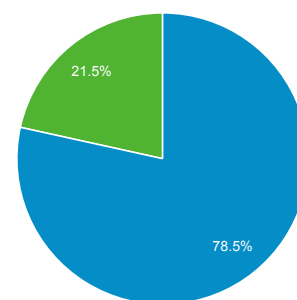

Panoramica pubblico

01/dic/2013 - 31/dic/2013

Tutte le visite
100,00%

Panoramica

2.246 persone hanno visitato questo sito

■ New Visitor ■ Returning Visitor

Lingua	Visite	% Visite
1. en-us	840	31,87%
2. it	506	19,20%
3. it-it	396	15,02%
4. en-gb	93	3,53%
5. fr	77	2,92%
6. de-de	70	2,66%
7. es	53	2,01%
8. en	47	1,78%
9. de	38	1,44%
10. pt-br	37	1,40%