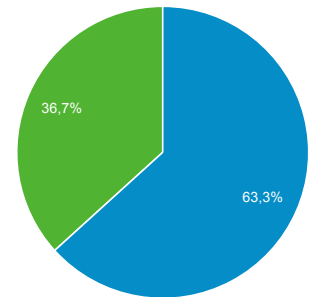

01 mag 2017 - 31 mag 2017

Panoramica del pubblico

Tutti gli utenti
100,00% Sessioni

Panoramica

New Visitor Returning Visitor

Lingua	Sessioni	% Sessioni
1. en-us	4.240	30,02%
2. it	2.136	15,12%
3. it-it	2.048	14,50%
4. en-gb	1.050	7,43%
5. es	903	6,39%
6. tr	458	3,24%
7. es-es	413	2,92%
8. fr	322	2,28%
9. ru	280	1,98%
10. de	241	1,71%