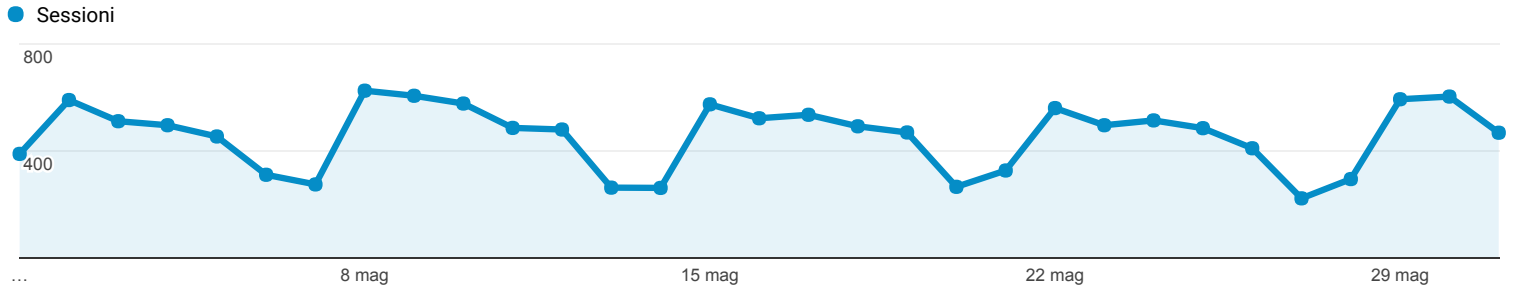

01 mag 2017 - 31 mag 2017

Panoramica del pubblico

Tutti gli utenti
100,00% Sessioni

Panoramica

New Visitor Returning Visitor

Lingua	Sessioni	% Sessioni
1. en-us	4.240	30,02%
2. it	2.136	15,12%
3. it-it	2.048	14,50%
4. en-gb	1.050	7,43%
5. es	903	6,39%
6. tr	458	3,24%
7. es-es	413	2,92%
8. fr	322	2,28%
9. ru	280	1,98%
10. de	241	1,71%