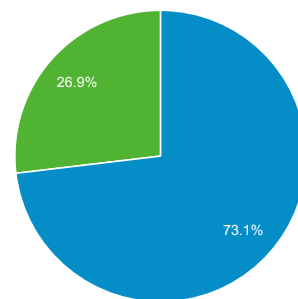

## Panoramica

Sessioni  
**4.147**

Utenti  
**3.328**

Visualizzazioni di pagina  
**16.124**

Pagine/sessione  
**3,89**

Durata sessione media  
**00:03:21**

Frequenza di rimbalzo  
**47,05%**

% nuove sessioni  
**72,99%**

■ New Visitor ■ Returning Visitor

Lingua	Sessioni	% Sessioni
1. en-us	1.275	30,75%
2. it	644	15,53%
3. it-it	580	13,99%
4. es	181	4,36%
5. en-gb	152	3,67%
6. fr	115	2,77%
7. tr	97	2,34%
8. de	93	2,24%
9. es-es	88	2,12%
10. pl	82	1,98%