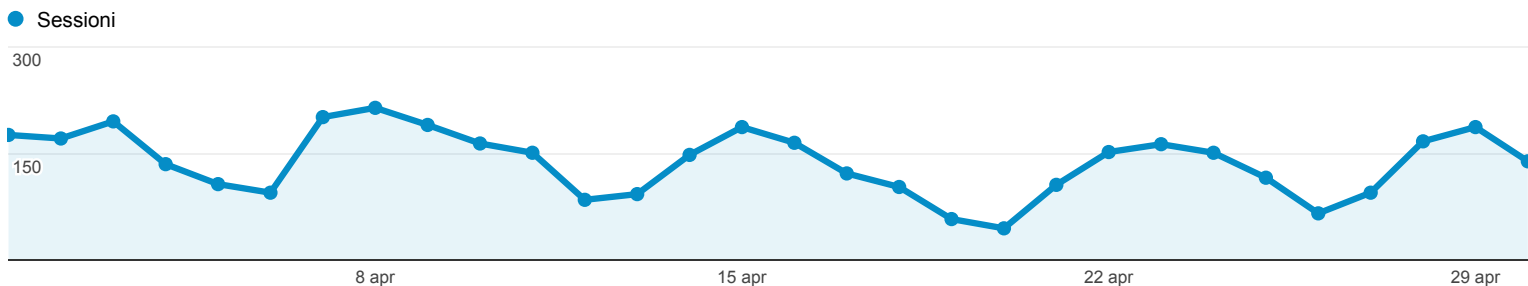

# Panoramica del pubblico

Tutte le sessioni  
100,00%

## Panoramica

Sessioni  
**4.147**

Utenti  
**3.328**

Visualizzazioni di pagina  
**16.124**

Pagine/sessione  
**3,89**

Durata sessione media  
**00:03:21**

Frequenza di rimbalzo  
**47,05%**

% nuove sessioni  
**72,99%**