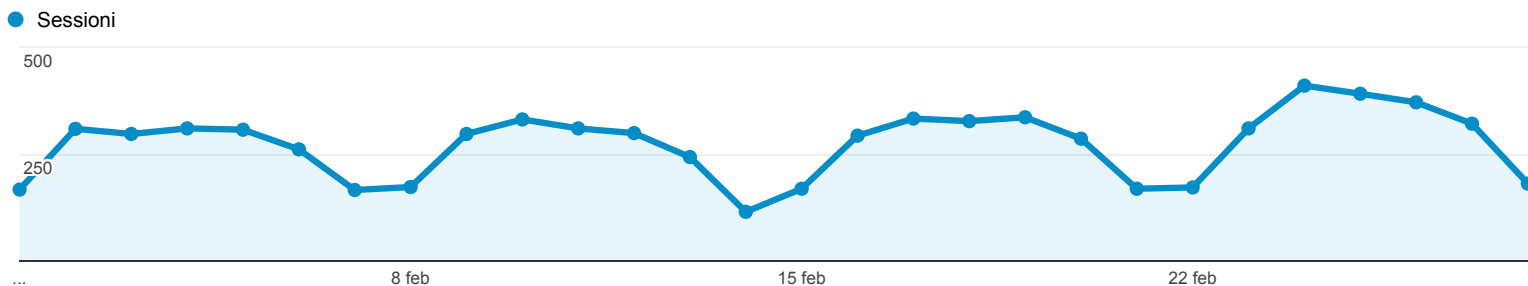

01 feb 2015 - 28 feb 2015

Panoramica del pubblico

Tutte le sessioni
100,00%

Panoramica

■ New Visitor ■ Returning Visitor