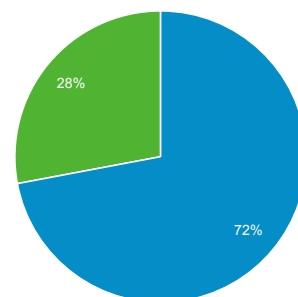

Lingua	Sessioni	% Sessioni
1. en-us	2.260	29,53%
2. it-it	1.257	16,42%
3. it	1.237	16,16%
4. en-gb	358	4,68%
5. es	348	4,55%
6. pl	282	3,68%
7. fr	167	2,18%
8. es-es	163	2,13%
9. de	147	1,92%
10. tr	132	1,72%