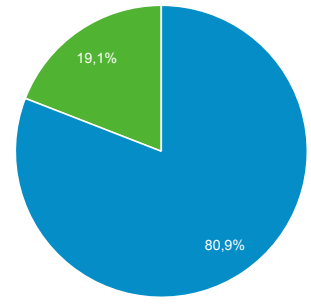

Utenti 10.518	Nuovi utenti 9.446	Sessioni 13.226
Numero di sessioni per utente 1,26	Visualizzazioni di pagina 33.653	Pagine/sessione 2,54
Durata sessione media 00:02:00	Frequenza di rimbalzo 55,61%	

■ New Visitor ■ Returning Visitor