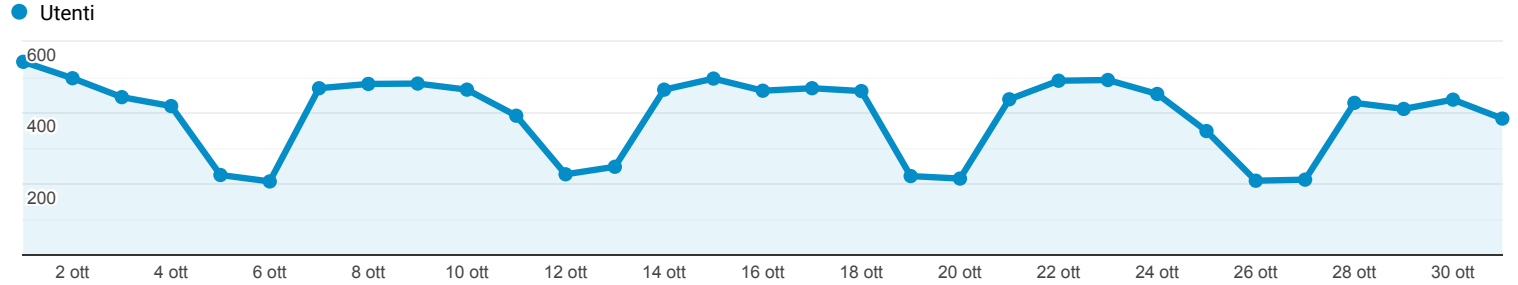

Panoramica del pubblico

Tutti gli utenti
 100,00% Utenti

1 ott 2019 - 31 ott 2019

Panoramica

Utenti 10.518	Nuovi utenti 9.446	Sessioni 13.226
Numero di sessioni per utente 1,26	Visualizzazioni di pagina 33.653	Pagine/sessione 2,54
Durata sessione media 00:02:00	Frequenza di rimbalzo 55,61%	

■ New Visitor ■ Returning Visitor

Lingua	Utenti	% Utenti
1. it-it	4.247	39,97%
2. en-us	2.538	23,88%
3. en-gb	665	6,26%
4. it	594	5,59%
5. es-es	346	3,26%
6. fr-fr	266	2,50%
7. tr-tr	221	2,08%
8. de-de	179	1,68%
9. ru-ru	141	1,33%
10. pt-br	140	1,32%