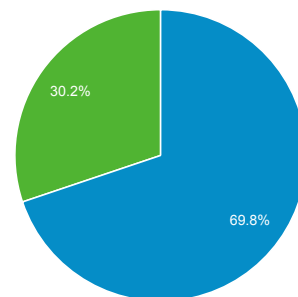

01/lug/2014 - 31/lug/2014

Panoramica del pubblico

Tutte le sessioni
100,00%

+ Aggiungi segmento

Panoramica

■ New Visitor ■ Returning Visitor

Lingua	Sessions	% Sessions
1. en-us	1.333	30,28%
2. it	856	19,45%
3. it-it	837	19,01%
4. es	153	3,48%
5. en-gb	141	3,20%
6. de	118	2,68%
7. es-es	96	2,18%
8. fr	93	2,11%
9. en	79	1,79%
10. ru	58	1,32%