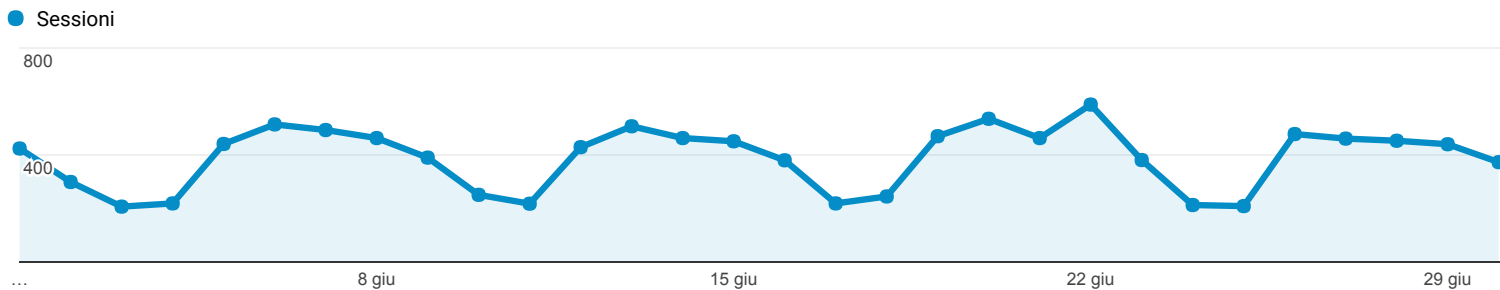

01 giu 2017 - 30 giu 2017

Panoramica del pubblico

Tutti gli utenti
100,00% Sessioni

Panoramica

■ New Visitor ■ Returning Visitor

Lingua	Sessioni	% Sessioni
1. en-us	3.861	33,15%
2. it	2.067	17,75%
3. it-it	1.822	15,64%
4. en-gb	846	7,26%
5. es	374	3,21%
6. tr	237	2,03%
7. es-es	207	1,78%
8. de	173	1,49%
9. pt-br	170	1,46%
10. ru	169	1,45%