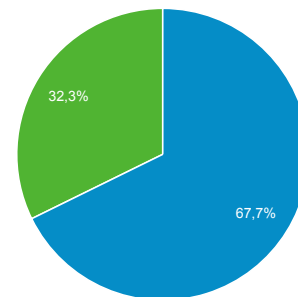

01 giu 2017 - 30 giu 2017

Panoramica del pubblico

Tutti gli utenti
100,00% Sessioni

Panoramica

■ New Visitor ■ Returning Visitor

Lingua	Sessioni	% Sessioni
1. en-us	3.861	33,15%
2. it	2.067	17,75%
3. it-it	1.822	15,64%
4. en-gb	846	7,26%
5. es	374	3,21%
6. tr	237	2,03%
7. es-es	207	1,78%
8. de	173	1,49%
9. pt-br	170	1,46%
10. ru	169	1,45%