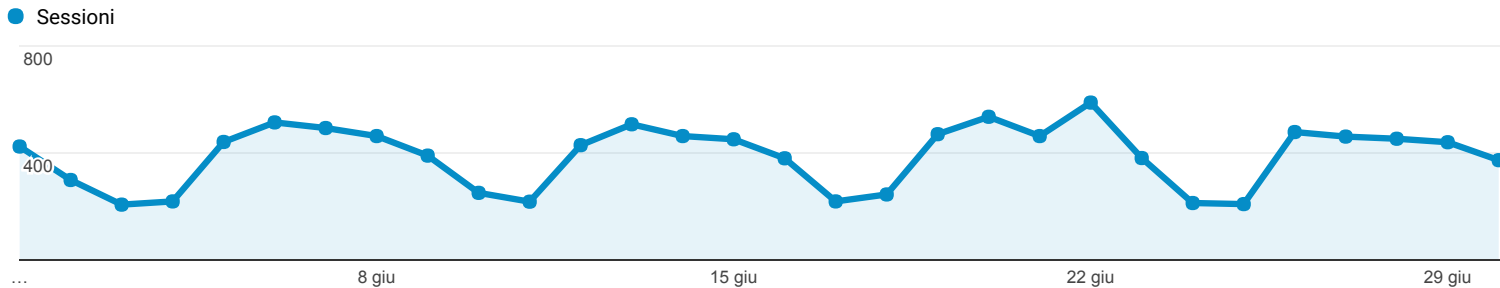

01 giu 2017 - 30 giu 2017

Panoramica del pubblico

Tutti gli utenti
100,00% Sessioni

Panoramica

■ New Visitor ■ Returning Visitor

Lingua	Sessioni	% Sessioni
1. en-us	3.861	33,15%
2. it	2.067	17,75%
3. it-it	1.822	15,64%
4. en-gb	846	7,26%
5. es	374	3,21%
6. tr	237	2,03%
7. es-es	207	1,78%
8. de	173	1,49%
9. pt-br	170	1,46%
10. ru	169	1,45%