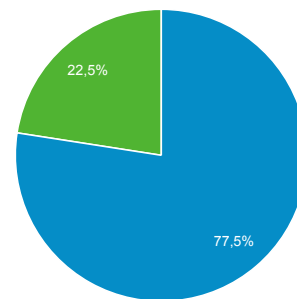

Utenti 10.187	Nuovi utenti 8.787	Sessioni 14.563
Numero di sessioni per utente 1,43	Visualizzazioni di pagina 52.408	Pagine/sessione 3,60
Durata sessione media 00:03:44	Frequenza di rimbalzo 49,65%	

■ New Visitor ■ Returning Visitor