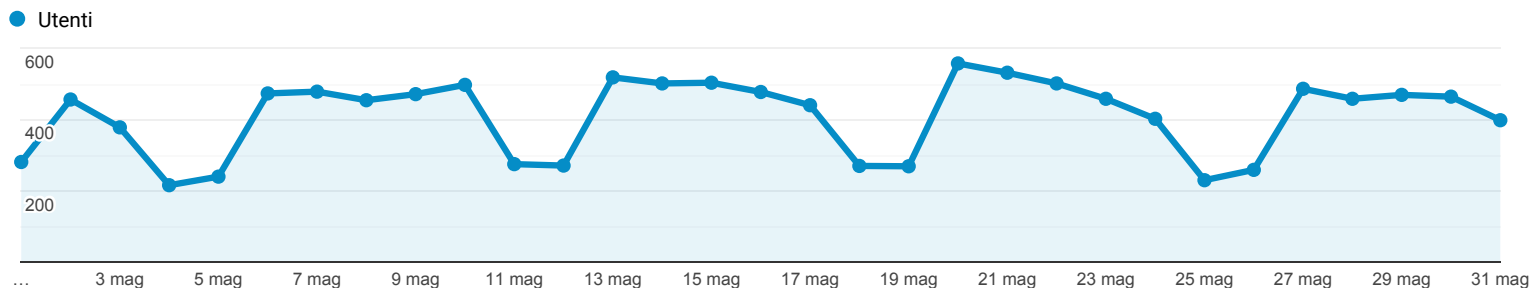

## Panoramica del pubblico

Tutti gli utenti  
 100,00% Utenti

1 mag 2019 - 31 mag 2019

### Panoramica

Utenti <b>10.187</b>	Nuovi utenti <b>8.787</b>	Sessioni <b>14.563</b>
Numero di sessioni per utente <b>1,43</b>	Visualizzazioni di pagina <b>52.408</b>	Pagine/sessione <b>3,60</b>
Durata sessione media <b>00:03:44</b>	Frequenza di rimbalzo <b>49,65%</b>	