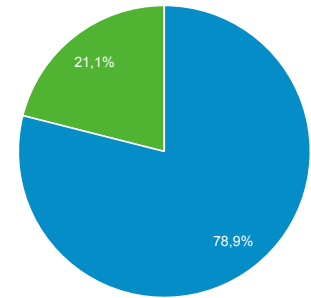

### Panoramica

Utenti  
**10.880**

Nuovi utenti  
**9.431**

Sessioni  
**15.457**

Numero di sessioni per utente  
**1,42**

Visualizzazioni di pagina  
**58.447**

Pagine/sessione  
**3,78**

Durata sessione media  
**00:03:43**

Frequenza di rimbalzo  
**49,30%**

■ New Visitor ■ Returning Visitor

Lingua	Utenti	% Utenti
1. <a href="#">it-it</a>	3.190	29,43%
2. <a href="#">en-us</a>	3.152	29,08%
3. <a href="#">en-gb</a>	847	7,82%
4. <a href="#">es-es</a>	637	5,88%
5. <a href="#">it</a>	534	4,93%
6. <a href="#">tr-tr</a>	238	2,20%
7. <a href="#">fr-fr</a>	209	1,93%
8. <a href="#">de-de</a>	164	1,51%
9. <a href="#">fr</a>	136	1,25%
10. <a href="#">pt-br</a>	133	1,23%