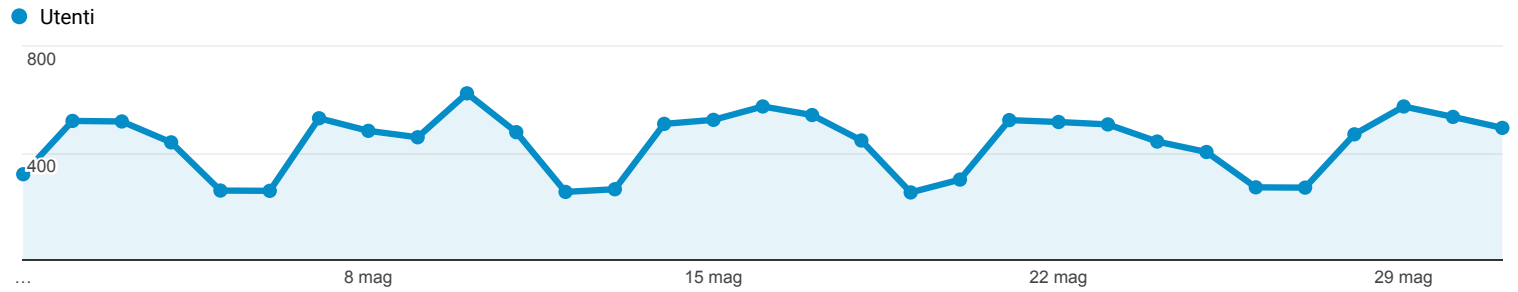

## Panoramica del pubblico

 **Tutti gli utenti**  
 100,00% Utenti

1 mag 2018 - 31 mag 2018

### Panoramica

Utenti  
**10.880**

Nuovi utenti  
**9.431**

Sessioni  
**15.457**

Numero di sessioni per utente  
**1,42**

Visualizzazioni di pagina  
**58.447**

Pagine/sessione  
**3,78**

Durata sessione media  
**00:03:43**