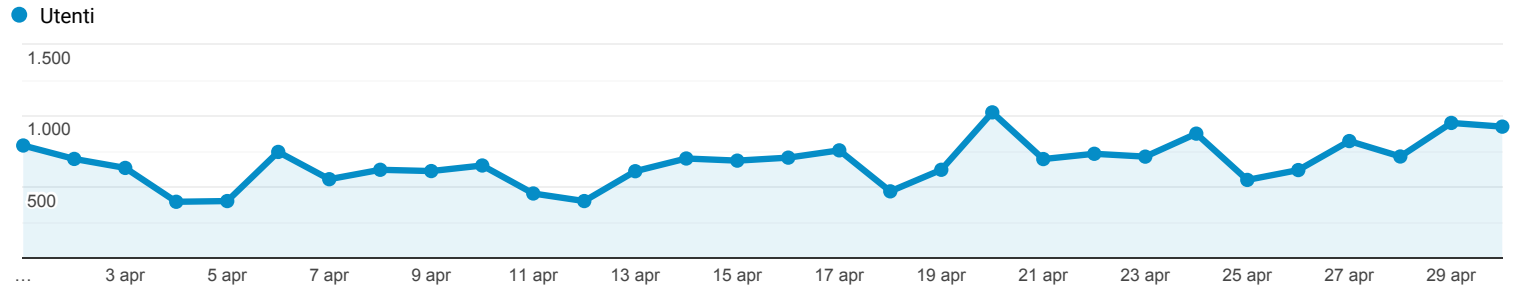

Panoramica del pubblico

Tutti gli utenti
100,00% Utenti

1 apr 2020 - 30 apr 2020

Panoramica

■ New Visitor ■ Returning Visitor

Lingua	Utenti	% Utenti
1. en-us	6.566	32,99%
2. it-it	5.290	26,58%
3. en-gb	1.619	8,13%
4. es-es	1.068	5,37%
5. it	757	3,80%
6. fr-fr	550	2,76%
7. ru-ru	409	2,06%
8. tr-tr	291	1,46%
9. de-de	270	1,36%
10. el-gr	253	1,27%