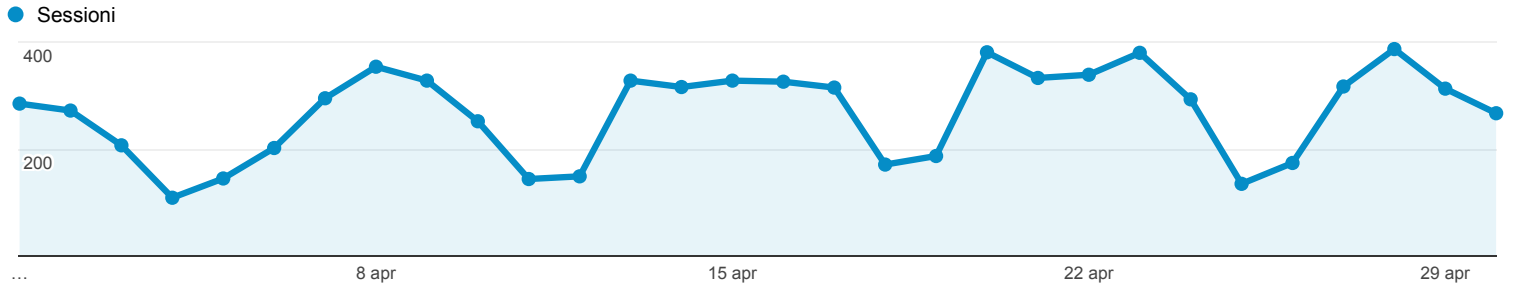

01 apr 2015 - 30 apr 2015

Panoramica del pubblico

Tutte le sessioni
100,00%

Panoramica

Sessioni
8.032

Utenti
6.049

Visualizzazioni di pagina
27.813

Pagine/sessione
3,46

Durata sessione media
00:03:13

Frequenza di rimbalzo
46,85%

% nuove sessioni
66,60%

■ New Visitor ■ Returning Visitor

Lingua	Sessioni	% Sessioni
1. en-us	2.331	29,02%
2. it-it	1.344	16,73%
3. it	1.266	15,76%
4. es	576	7,17%
5. en-gb	318	3,96%
6. es-es	310	3,86%
7. pl	262	3,26%
8. tr	206	2,56%
9. ru	134	1,67%
10. de	130	1,62%