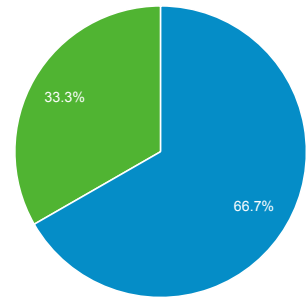

01 apr 2015 - 30 apr 2015

Panoramica del pubblico

Tutte le sessioni
100,00%

Panoramica

Sessioni
8.032

Utenti
6.049

Visualizzazioni di pagina
27.813

Pagine/sessione
3,46

Durata sessione media
00:03:13

Frequenza di rimbalzo
46,85%

% nuove sessioni
66,60%

■ New Visitor ■ Returning Visitor

Lingua	Sessioni	% Sessioni
1. en-us	2.331	29,02%
2. it-it	1.344	16,73%
3. it	1.266	15,76%
4. es	576	7,17%
5. en-gb	318	3,96%
6. es-es	310	3,86%
7. pl	262	3,26%
8. tr	206	2,56%
9. ru	134	1,67%
10. de	130	1,62%