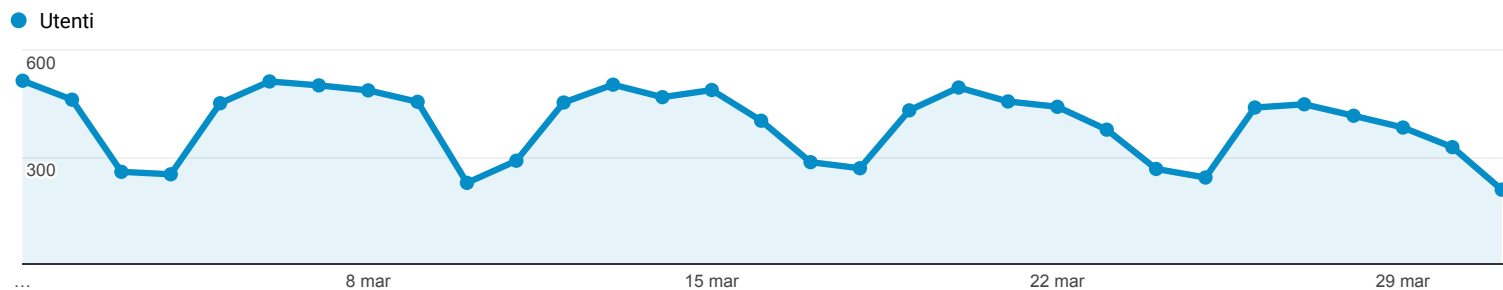

## Panoramica del pubblico

Tutti gli utenti  
100,00% Utenti

1 mar 2018 - 31 mar 2018

### Panoramica

■ New Visitor ■ Returning Visitor

Lingua	Utenti	% Utenti
1. en-us	3.232	30,36%
2. it-it	2.280	21,41%
3. it	1.465	13,76%
4. en-gb	789	7,41%
5. es-es	240	2,25%
6. es	224	2,10%
7. pt-br	221	2,08%
8. tr-tr	202	1,90%
9. fr	168	1,58%
10. tr	163	1,53%