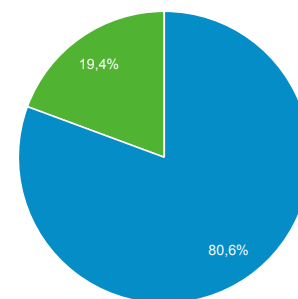

Panoramica del pubblico

Tutti gli utenti
 100,00% Utenti

1 feb 2019 - 28 feb 2019

Panoramica

Utenti

11.059

Nuovi utenti

9.702

Sessioni

13.813

Numero di sessioni per utente

1,25

Visualizzazioni di pagina

39.911

Pagine/sessione

2,89

Durata sessione media

00:02:21

Frequenza di rimbalzo

56,47%

■ New Visitor ■ Returning Visitor

Lingua

| Lingua | Utenti | % Utenti |
|-----------|--------|----------|
| 1. it-it | 4.020 | 36,47% |
| 2. en-us | 2.930 | 26,58% |
| 3. en-gb | 710 | 6,44% |
| 4. it | 606 | 5,50% |
| 5. es-es | 361 | 3,28% |
| 6. fr-fr | 270 | 2,45% |
| 7. tr-tr | 258 | 2,34% |
| 8. de-de | 182 | 1,65% |
| 9. ru-ru | 152 | 1,38% |
| 10. pt-br | 148 | 1,34% |