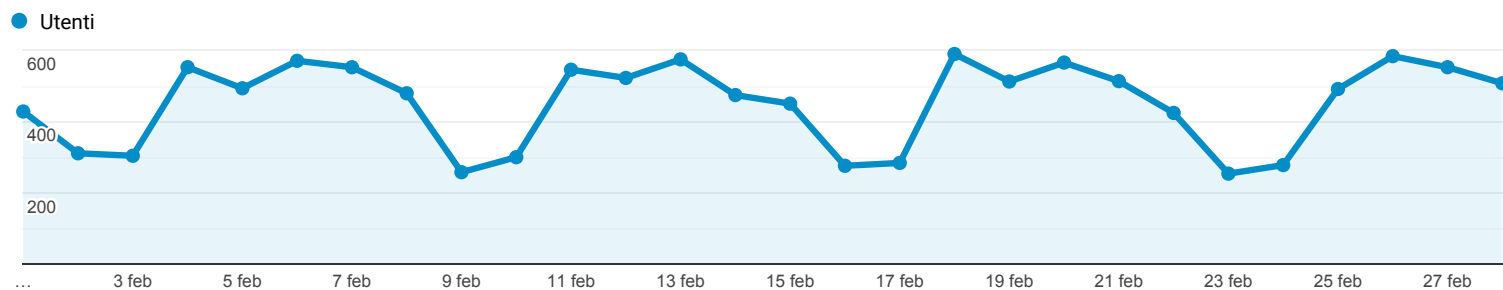

Panoramica del pubblico

Tutti gli utenti
 100,00% Utenti

1 feb 2019 - 28 feb 2019

Panoramica

Utenti

11.059

Nuovi utenti

9.702

Sessioni

13.813

Numero di sessioni per utente

1,25

Visualizzazioni di pagina

39.911

Pagine/sessione

2,89

Durata sessione media

00:02:21

Frequenza di rimbalzo

56,47%

■ New Visitor ■ Returning Visitor

Lingua

| Lingua | Utenti | % Utenti |
|-----------|--------|----------|
| 1. it-it | 4.020 | 36,47% |
| 2. en-us | 2.930 | 26,58% |
| 3. en-gb | 710 | 6,44% |
| 4. it | 606 | 5,50% |
| 5. es-es | 361 | 3,28% |
| 6. fr-fr | 270 | 2,45% |
| 7. tr-tr | 258 | 2,34% |
| 8. de-de | 182 | 1,65% |
| 9. ru-ru | 152 | 1,38% |
| 10. pt-br | 148 | 1,34% |