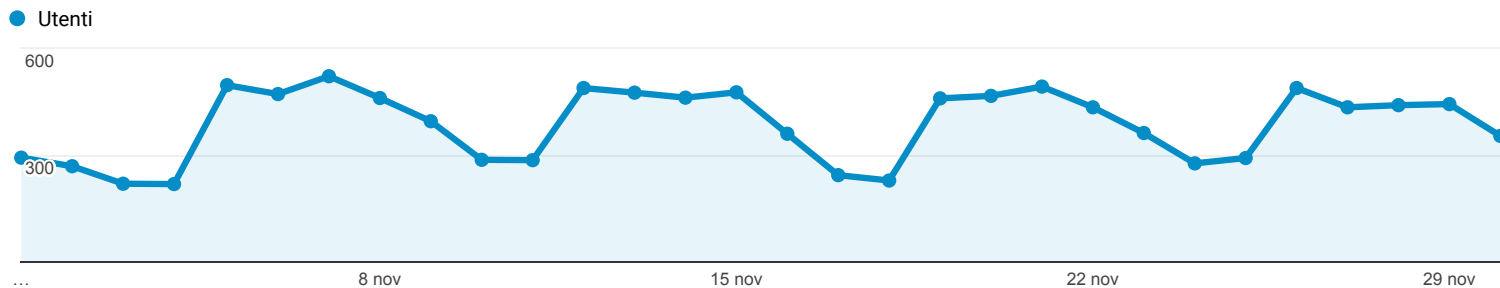

Panoramica del pubblico

Tutti gli utenti
100,00% Utenti

1 nov 2018 - 30 nov 2018

Panoramica

New Visitor Returning Visitor

Lingua	Utenti	% Utenti
1. it-it	3.383	33,00%
2. en-us	2.802	27,33%
3. en-gb	669	6,53%
4. it	635	6,19%
5. es-es	425	4,15%
6. fr-fr	238	2,32%
7. tr-tr	203	1,98%
8. de-de	195	1,90%
9. pt-br	150	1,46%
10. ru-ru	140	1,37%