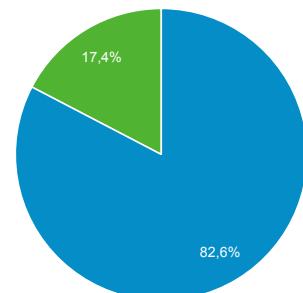

Panoramica del pubblico

Tutti gli utenti
100,00% Utenti

1 nov 2018 - 30 nov 2018

Panoramica

New Visitor Returning Visitor

Lingua	Utenti	% Utenti
1. it-it	3.383	33,00%
2. en-us	2.802	27,33%
3. en-gb	669	6,53%
4. it	635	6,19%
5. es-es	425	4,15%
6. fr-fr	238	2,32%
7. tr-tr	203	1,98%
8. de-de	195	1,90%
9. pt-br	150	1,46%
10. ru-ru	140	1,37%