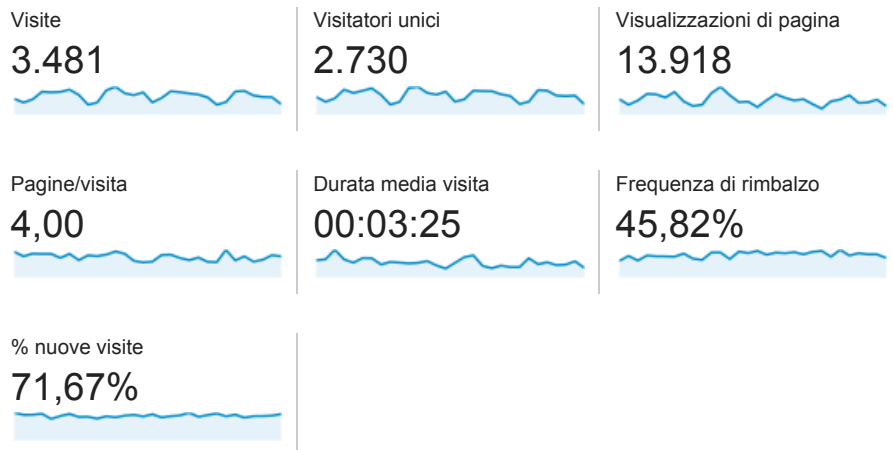

Panoramica pubblico

01/nov/2013 - 30/nov/2013

Tutte le visite
100,00%

Panoramica

2.730 persone hanno visitato questo sito

New Visitor Returning Visitor

Lingua	Visite	% Visite
1. en-us	1.079	31,00%
2. it	633	18,18%
3. it-it	571	16,40%
4. de-de	105	3,02%
5. ru	92	2,64%
6. en	87	2,50%
7. en-gb	82	2,36%
8. fr	75	2,15%
9. sk	61	1,75%
10. pl	60	1,72%