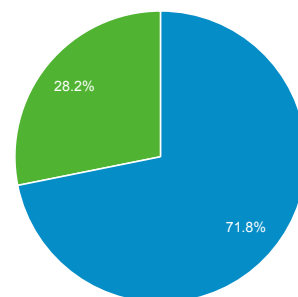

Panoramica pubblico

01/nov/2013 - 30/nov/2013

Tutte le visite
100,00%

Panoramica

2.730 persone hanno visitato questo sito

New Visitor Returning Visitor

Lingua	Visite	% Visite
1. en-us	1.079	31,00%
2. it	633	18,18%
3. it-it	571	16,40%
4. de-de	105	3,02%
5. ru	92	2,64%
6. en	87	2,50%
7. en-gb	82	2,36%
8. fr	75	2,15%
9. sk	61	1,75%
10. pl	60	1,72%