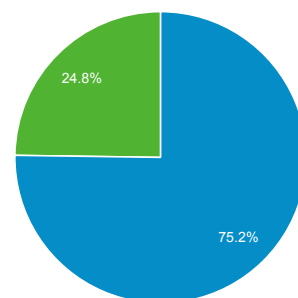

01/ott/2013 - 31/ott/2013

Panoramica pubblico

Tutte le visite
100,00%

Panoramica

2.993 persone hanno visitato questo sito

Visite 3.665	Visitatori unici 2.993	Visualizzazioni di pagina 14.737
Pagine/visita 4,02	Durata media visita 00:03:20	Frequenza di rimbalzo 42,07%
% nuove visite 75,20%		

■ New Visitor ■ Returning Visitor

Lingua	Visite	% Visite
1. en-us	1.298	35,42%
2. it	649	17,71%
3. it-it	516	14,08%
4. en-gb	139	3,79%
5. pl	84	2,29%
6. de-de	79	2,16%
7. en	78	2,13%
8. ru	72	1,96%
9. es-es	69	1,88%
10. fr	65	1,77%