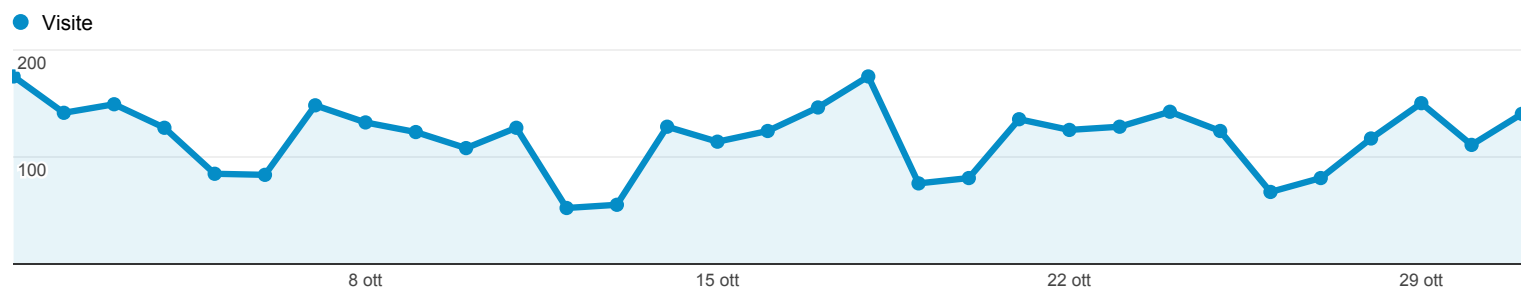

01/ott/2013 - 31/ott/2013

Panoramica pubblico

Tutte le visite
100,00%

Panoramica

2.993 persone hanno visitato questo sito

Visite 3.665	Visitatori unici 2.993	Visualizzazioni di pagina 14.737
Pagine/visita 4,02	Durata media visita 00:03:20	Frequenza di rimbalzo 42,07%
% nuove visite 75,20%		

■ New Visitor ■ Returning Visitor

Lingua	Visite	% Visite
1. en-us	1.298	35,42%
2. it	649	17,71%
3. it-it	516	14,08%
4. en-gb	139	3,79%
5. pl	84	2,29%
6. de-de	79	2,16%
7. en	78	2,13%
8. ru	72	1,96%
9. es-es	69	1,88%
10. fr	65	1,77%