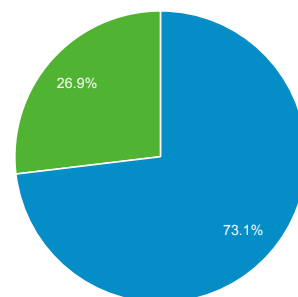

01/ott/2014 - 31/ott/2014

Panoramica del pubblico

Tutte le sessioni
100,00%

+ Aggiungi segmento

Panoramica

Sessioni
5.587

Utenti
4.518

Visualizzazioni di pagina
17.811

Pagine/sessione
3,19

Durata sessione media
00:02:42

Frequenza di rimbalzo
50,17%

% nuove sessioni
72,99%

■ New Visitor ■ Returning Visitor

| Lingua | Sessioni | % Sessioni |
|----------|----------|------------|
| 1. en-us | 1.702 | 30,46% |
| 2. it | 1.055 | 18,88% |
| 3. it-it | 1.021 | 18,27% |
| 4. en-gb | 273 | 4,89% |
| 5. es | 177 | 3,17% |
| 6. de | 132 | 2,36% |
| 7. fr | 120 | 2,15% |
| 8. es-es | 83 | 1,49% |
| 9. tr | 74 | 1,32% |
| 10. en | 69 | 1,24% |