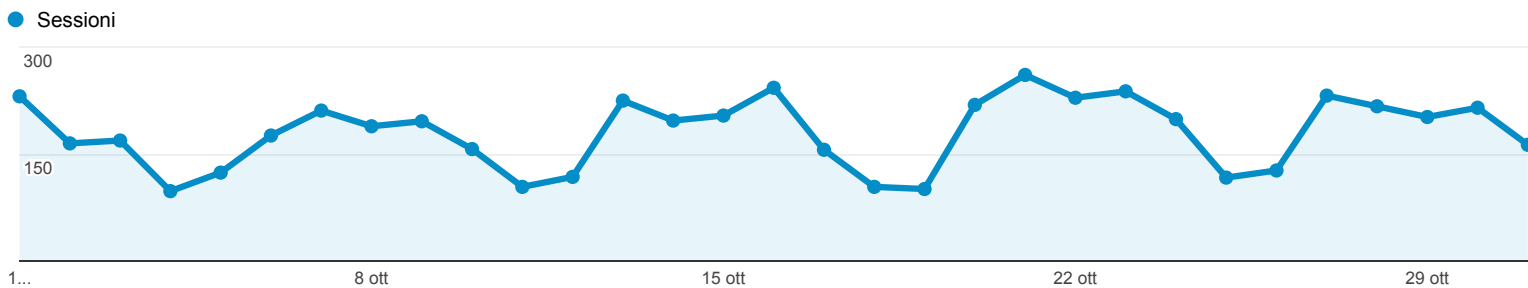

01/ott/2014 - 31/ott/2014

Panoramica del pubblico

Tutte le sessioni
100,00%

+ Aggiungi segmento

Panoramica

Sessioni
5.587

Utenti
4.518

Visualizzazioni di pagina
17.811

Pagine/sessione
3,19

Durata sessione media
00:02:42

Frequenza di rimbalzo
50,17%

% nuove sessioni
72,99%

■ New Visitor ■ Returning Visitor

| Lingua | Sessioni | % Sessioni |
|----------|----------|------------|
| 1. en-us | 1.702 | 30,46% |
| 2. it | 1.055 | 18,88% |
| 3. it-it | 1.021 | 18,27% |
| 4. en-gb | 273 | 4,89% |
| 5. es | 177 | 3,17% |
| 6. de | 132 | 2,36% |
| 7. fr | 120 | 2,15% |
| 8. es-es | 83 | 1,49% |
| 9. tr | 74 | 1,32% |
| 10. en | 69 | 1,24% |