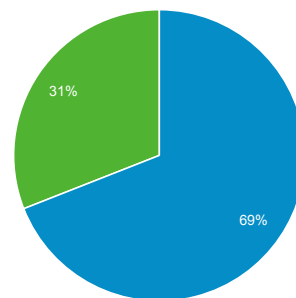

01 set 2016 - 30 set 2016

Panoramica del pubblico

Tutti gli utenti
100,00% Sessioni

Panoramica

Sessioni
11.075

Utenti
8.427

Visualizzazioni di pagina
31.517

Pagine/sessione
2,85

Durata sessione media
00:02:41

Frequenza di rimbalzo
48,90%

% nuove sessioni
68,98%

■ New Visitor ■ Returning Visitor

Lingua	Sessioni	% Sessioni
1. en-us	3.598	32,49%
2. it	1.909	17,24%
3. it-it	1.868	16,87%
4. en-gb	724	6,54%
5. es	486	4,39%
6. es-es	240	2,17%
7. fr	221	2,00%
8. tr	152	1,37%
9. de	141	1,27%
10. pt-br	126	1,14%