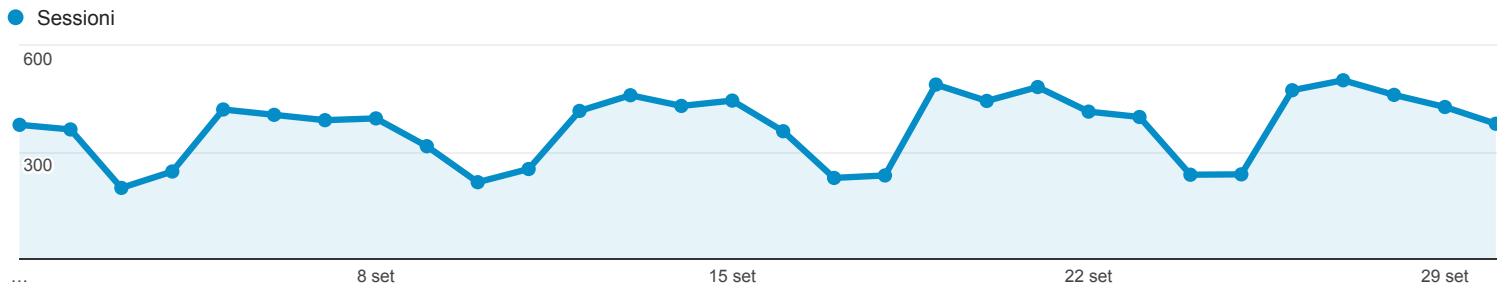

01 set 2016 - 30 set 2016

Panoramica del pubblico

Tutti gli utenti
100,00% Sessioni

Panoramica

Sessioni
11.075

Utenti
8.427

Visualizzazioni di pagina
31.517

Pagine/sessione
2,85

Durata sessione media
00:02:41

Frequenza di rimbalzo
48,90%

% nuove sessioni
68,98%

■ New Visitor ■ Returning Visitor

Lingua	Sessioni	% Sessioni
1. en-us	3.598	32,49%
2. it	1.909	17,24%
3. it-it	1.868	16,87%
4. en-gb	724	6,54%
5. es	486	4,39%
6. es-es	240	2,17%
7. fr	221	2,00%
8. tr	152	1,37%
9. de	141	1,27%
10. pt-br	126	1,14%