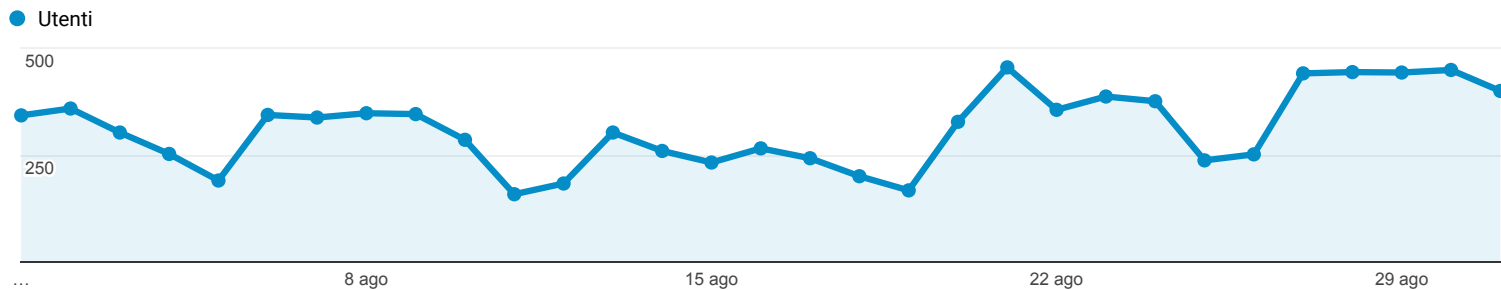

Panoramica del pubblico

 **Tutti gli utenti**
 100,00% Utenti

1 ago 2018 - 31 ago 2018

Panoramica

■ New Visitor ■ Returning Visitor

Lingua	Utenti	% Utenti
1. en-us	2.872	34,00%
2. it-it	2.343	27,73%
3. en-gb	601	7,11%
4. it	408	4,83%
5. es-es	274	3,24%
6. pt-br	193	2,28%
7. tr-tr	166	1,96%
8. fr-fr	145	1,72%
9. fr	134	1,59%
10. de-de	121	1,43%