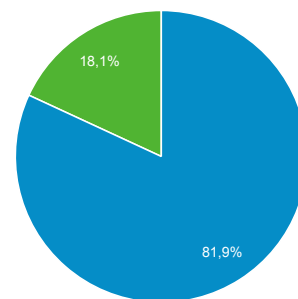

Panoramica del pubblico

 **Tutti gli utenti**
 100,00% Utenti

1 ago 2018 - 31 ago 2018

Panoramica

■ New Visitor ■ Returning Visitor

Lingua	Utenti	% Utenti
1. en-us	2.872	34,00%
2. it-it	2.343	27,73%
3. en-gb	601	7,11%
4. it	408	4,83%
5. es-es	274	3,24%
6. pt-br	193	2,28%
7. tr-tr	166	1,96%
8. fr-fr	145	1,72%
9. fr	134	1,59%
10. de-de	121	1,43%