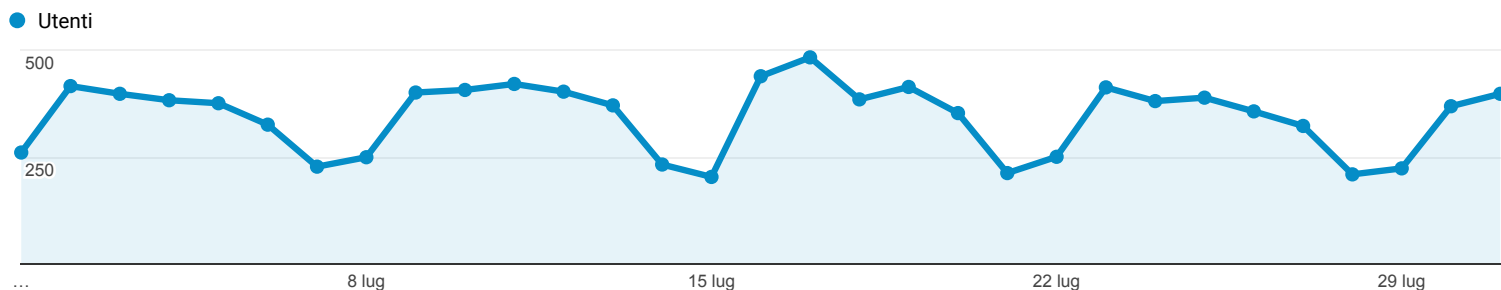

## Panoramica del pubblico

 **Tutti gli utenti**  
 100,00% Utenti

1 lug 2018 - 31 lug 2018

### Panoramica

■ New Visitor ■ Returning Visitor

Lingua	Utenti	% Utenti
1. <a href="#">it-it</a>	2.971	32,63%
2. <a href="#">en-us</a>	2.795	30,69%
3. <a href="#">en-gb</a>	617	6,78%
4. <a href="#">it</a>	543	5,96%
5. <a href="#">es-es</a>	340	3,73%
6. <a href="#">fr-fr</a>	183	2,01%
7. <a href="#">tr-tr</a>	155	1,70%
8. <a href="#">de-de</a>	151	1,66%
9. <a href="#">pt-br</a>	137	1,50%
10. <a href="#">ru-ru</a>	106	1,16%