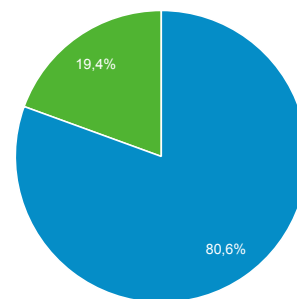

## Panoramica del pubblico

 **Tutti gli utenti**  
 100,00% Utenti

1 lug 2018 - 31 lug 2018

### Panoramica

■ New Visitor ■ Returning Visitor

Lingua	Utenti	% Utenti
1. <a href="#">it-it</a>	2.971	32,63%
2. <a href="#">en-us</a>	2.795	30,69%
3. <a href="#">en-gb</a>	617	6,78%
4. <a href="#">it</a>	543	5,96%
5. <a href="#">es-es</a>	340	3,73%
6. <a href="#">fr-fr</a>	183	2,01%
7. <a href="#">tr-tr</a>	155	1,70%
8. <a href="#">de-de</a>	151	1,66%
9. <a href="#">pt-br</a>	137	1,50%
10. <a href="#">ru-ru</a>	106	1,16%