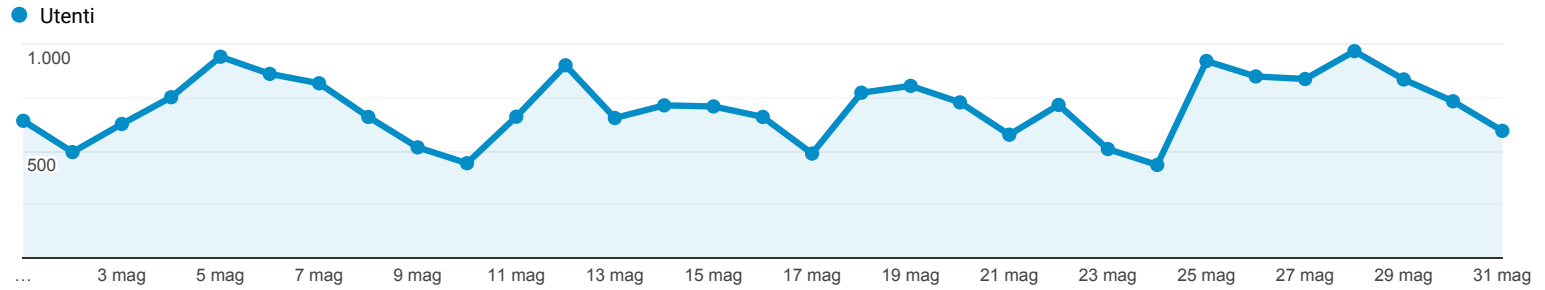

Panoramica del pubblico

Tutti gli utenti
 100,00% Utenti

1 mag 2020 - 31 mag 2020

Panoramica

■ New Visitor ■ Returning Visitor

Lingua	Utenti	% Utenti
1. en-us	6.984	32,50%
2. it-it	4.751	22,11%
3. en-gb	2.222	10,34%
4. it	1.114	5,18%
5. es-es	973	4,53%
6. fr-fr	722	3,36%
7. tr-tr	623	2,90%
8. en	410	1,91%
9. ru-ru	376	1,75%
10. zh-cn	318	1,48%