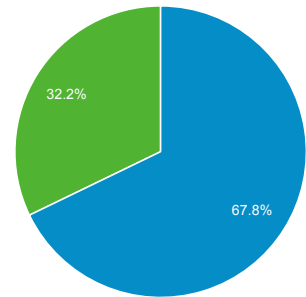

01 mag 2015 - 31 mag 2015

Panoramica del pubblico

Tutte le sessioni
100,00%

Panoramica

Sessioni
7.985

Utenti
6.184

Visualizzazioni di pagina
25.970

Pagine/sessione
3,25

Durata sessione media
00:02:58

Frequenza di rimbalzo
48,15%

% nuove sessioni
67,76%

■ New Visitor ■ Returning Visitor

Lingua	Sessioni	% Sessioni
1. en-us	2.326	29,13%
2. it-it	1.355	16,97%
3. it	1.280	16,03%
4. es	554	6,94%
5. en-gb	343	4,30%
6. de	209	2,62%
7. es-es	189	2,37%
8. fr	186	2,33%
9. tr	166	2,08%
10. pl	162	2,03%