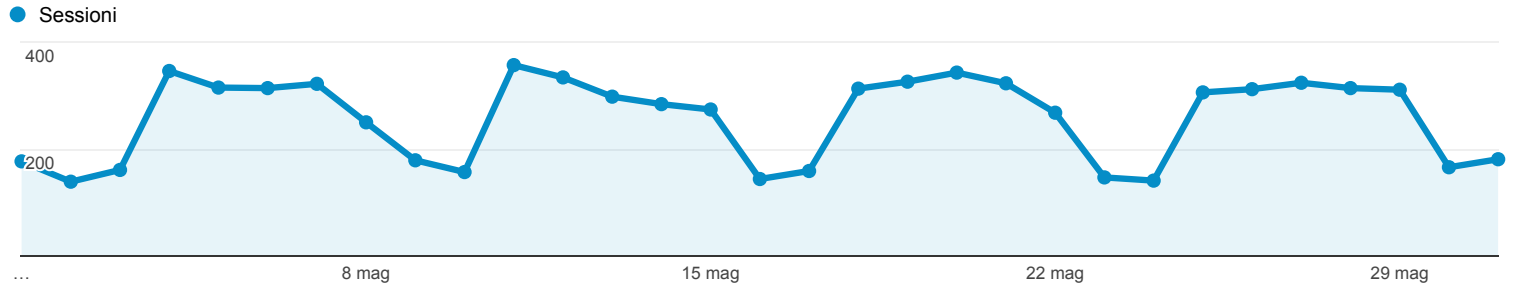

01 mag 2015 - 31 mag 2015

Panoramica del pubblico

Tutte le sessioni
100,00%

Panoramica

Sessioni
7.985

Utenti
6.184

Visualizzazioni di pagina
25.970

Pagine/sessione
3,25

Durata sessione media
00:02:58

Frequenza di rimbalzo
48,15%

% nuove sessioni
67,76%

■ New Visitor ■ Returning Visitor

Lingua	Sessioni	% Sessioni
1. en-us	2.326	29,13%
2. it-it	1.355	16,97%
3. it	1.280	16,03%
4. es	554	6,94%
5. en-gb	343	4,30%
6. de	209	2,62%
7. es-es	189	2,37%
8. fr	186	2,33%
9. tr	166	2,08%
10. pl	162	2,03%