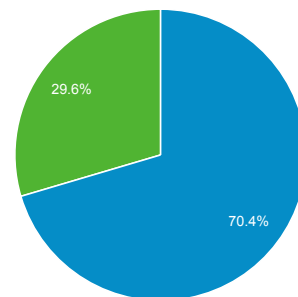

01/mag/2014 - 31/mag/2014

Panoramica del pubblico

Tutte le sessioni
100,00%

+ Aggiungi segmento

Panoramica

Sessioni
4.506

Utenti
3.501

Visualizzazioni di pagina
17.269

Pagine/sessione
3,83

Durata sessione media
00:03:20

Frequenza di rimbalzo
46,40%

% nuove sessioni
70,33%

■ New Visitor ■ Returning Visitor

Lingua	Sessioni	% Sessioni
1. en-us	1.448	32,13%
2. it-it	678	15,05%
3. it	656	14,56%
4. es	252	5,59%
5. es-es	185	4,11%
6. en-gb	153	3,40%
7. fr	107	2,37%
8. de	84	1,86%
9. tr	84	1,86%
10. en	76	1,69%