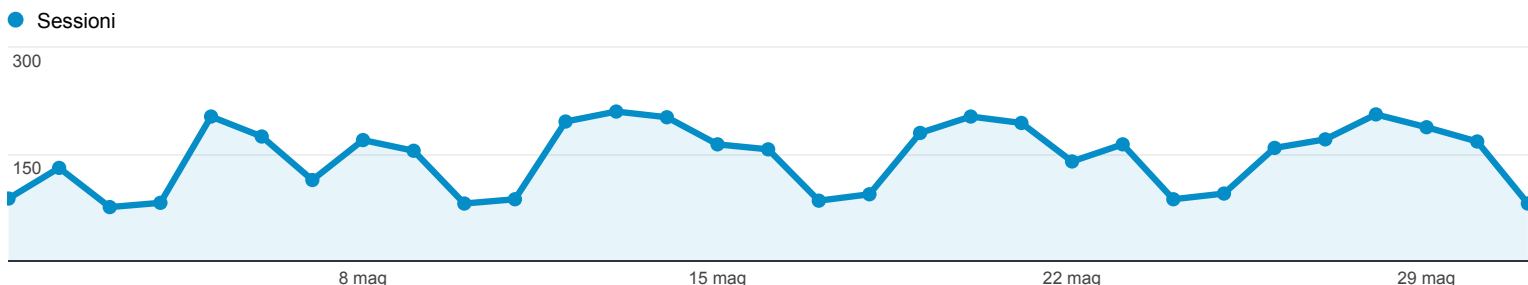

01/mag/2014 - 31/mag/2014

Panoramica del pubblico

Tutte le sessioni
100,00%

+ Aggiungi segmento

Panoramica

Sessioni
4.506

Utenti
3.501

Visualizzazioni di pagina
17.269

Pagine/sessione
3,83

Durata sessione media
00:03:20

Frequenza di rimbalzo
46,40%

% nuove sessioni
70,33%

■ New Visitor ■ Returning Visitor

Lingua	Sessioni	% Sessioni
1. en-us	1.448	32,13%
2. it-it	678	15,05%
3. it	656	14,56%
4. es	252	5,59%
5. es-es	185	4,11%
6. en-gb	153	3,40%
7. fr	107	2,37%
8. de	84	1,86%
9. tr	84	1,86%
10. en	76	1,69%