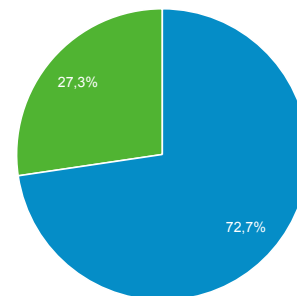

01 mar 2017 - 31 mar 2017

Panoramica del pubblico

Tutti gli utenti
100,00% Sessioni

Panoramica

■ New Visitor ■ Returning Visitor

Lingua	Sessioni	% Sessioni
1. en-us	3.927	30,87%
2. it	2.092	16,44%
3. it-it	1.977	15,54%
4. en-gb	1.000	7,86%
5. es	544	4,28%
6. tr	306	2,41%
7. es-es	266	2,09%
8. fr	213	1,67%
9. de	197	1,55%
10. ru	175	1,38%