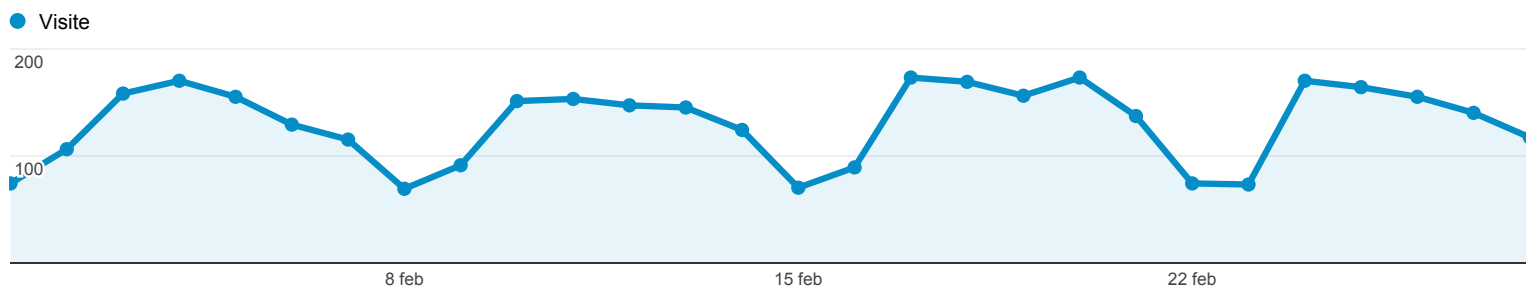

01/feb/2014 - 28/feb/2014

Panoramica del pubblico

Tutte le visite
100,00%

Panoramica

Visite
3.647

Visitatori unici
3.022

Visualizzazioni di pagina
14.823

Pagine/visita
4,06

Durata media visita
00:03:04

Frequenza di rimbalzo
43,27%

% nuove visite
76,14%

New Visitor Returning Visitor

Lingua	Visite	% Visite
1. en-us	1.029	28,21%
2. it-it	650	17,82%
3. it	607	16,64%
4. en-gb	125	3,43%
5. de-de	100	2,74%
6. fr	92	2,52%
7. es	89	2,44%
8. sk	87	2,39%
9. tr	87	2,39%
10. es-es	58	1,59%