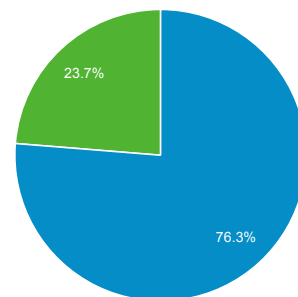

01/feb/2014 - 28/feb/2014

Panoramica del pubblico

Tutte le visite
100,00%

Panoramica

Visite
3.647

Visitatori unici
3.022

Visualizzazioni di pagina
14.823

Pagine/visita
4,06

Durata media visita
00:03:04

Frequenza di rimbalzo
43,27%

% nuove visite
76,14%

New Visitor Returning Visitor

Lingua	Visite	% Visite
1. en-us	1.029	28,21%
2. it-it	650	17,82%
3. it	607	16,64%
4. en-gb	125	3,43%
5. de-de	100	2,74%
6. fr	92	2,52%
7. es	89	2,44%
8. sk	87	2,39%
9. tr	87	2,39%
10. es-es	58	1,59%