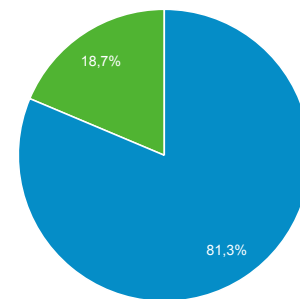

Panoramica del pubblico

Tutti gli utenti
100,00% Utenti

1 gen 2020 - 31 gen 2020

Panoramica

New Visitor Returning Visitor

Lingua	Utenti	% Utenti
1. it-it	3.889	38,43%
2. en-us	2.477	24,48%
3. en-gb	682	6,74%
4. it	520	5,14%
5. es-es	336	3,32%
6. fr-fr	256	2,53%
7. tr-tr	252	2,49%
8. pt-br	169	1,67%
9. de-de	167	1,65%
10. ru-ru	139	1,37%