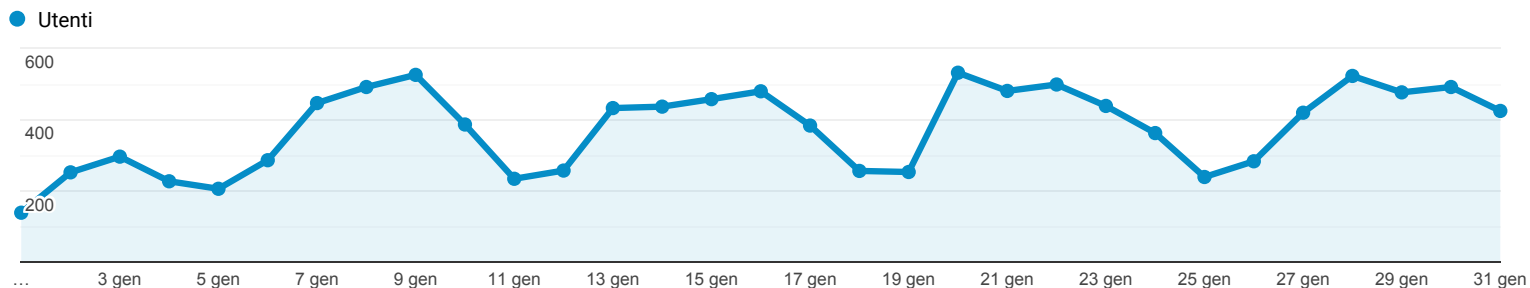

Panoramica del pubblico

Tutti gli utenti
100,00% Utenti

1 gen 2020 - 31 gen 2020

Panoramica

New Visitor Returning Visitor

Lingua	Utenti	% Utenti
1. it-it	3.889	38,43%
2. en-us	2.477	24,48%
3. en-gb	682	6,74%
4. it	520	5,14%
5. es-es	336	3,32%
6. fr-fr	256	2,53%
7. tr-tr	252	2,49%
8. pt-br	169	1,67%
9. de-de	167	1,65%
10. ru-ru	139	1,37%