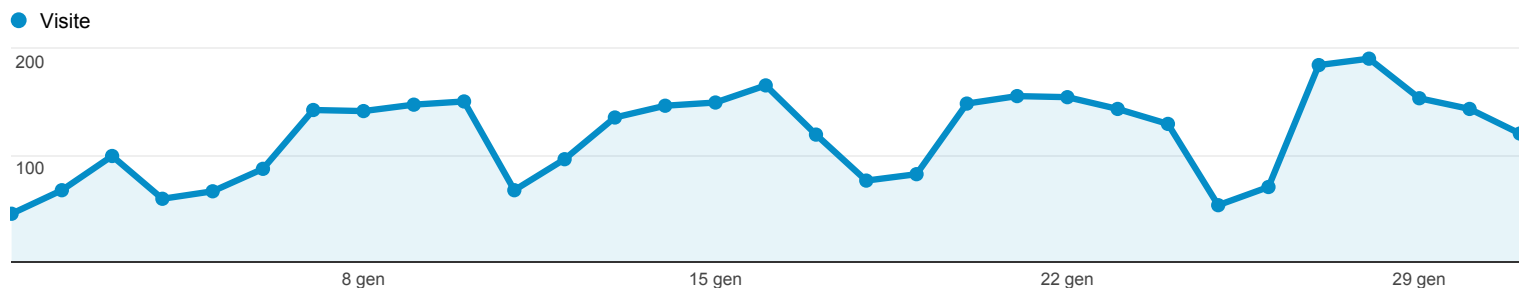

01/gen/2014 - 31/gen/2014

Panoramica del pubblico

Tutte le visite
100,00%

Panoramica

3.040 persone hanno visitato questo sito

■ New Visitor ■ Returning Visitor

Lingua	Visite	% Visite
1. en-us	1.127	30,63%
2. it	734	19,95%
3. it-it	564	15,33%
4. de-de	106	2,88%
5. es	97	2,64%
6. fr	93	2,53%
7. en-gb	80	2,17%
8. en	58	1,58%
9. de	50	1,36%
10. es-es	49	1,33%