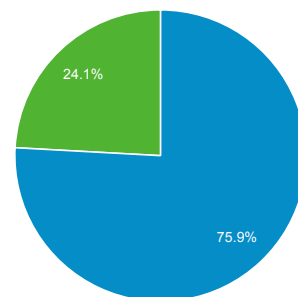

01/gen/2014 - 31/gen/2014

Panoramica del pubblico

Tutte le visite
100,00%

Panoramica

3.040 persone hanno visitato questo sito

■ New Visitor ■ Returning Visitor

Lingua	Visite	% Visite
1. en-us	1.127	30,63%
2. it	734	19,95%
3. it-it	564	15,33%
4. de-de	106	2,88%
5. es	97	2,64%
6. fr	93	2,53%
7. en-gb	80	2,17%
8. en	58	1,58%
9. de	50	1,36%
10. es-es	49	1,33%