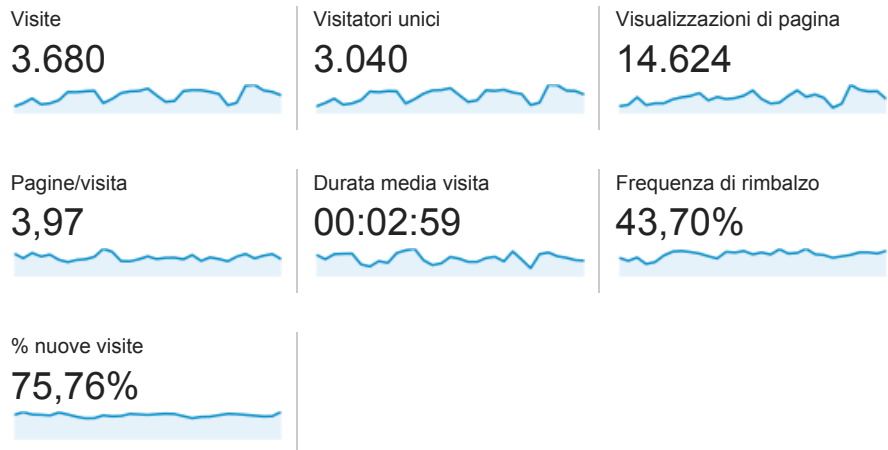

01/gen/2014 - 31/gen/2014

Panoramica del pubblico

Tutte le visite
100,00%

Panoramica

3.040 persone hanno visitato questo sito

■ New Visitor ■ Returning Visitor

Lingua	Visite	% Visite
1. en-us	1.127	30,63%
2. it	734	19,95%
3. it-it	564	15,33%
4. de-de	106	2,88%
5. es	97	2,64%
6. fr	93	2,53%
7. en-gb	80	2,17%
8. en	58	1,58%
9. de	50	1,36%
10. es-es	49	1,33%