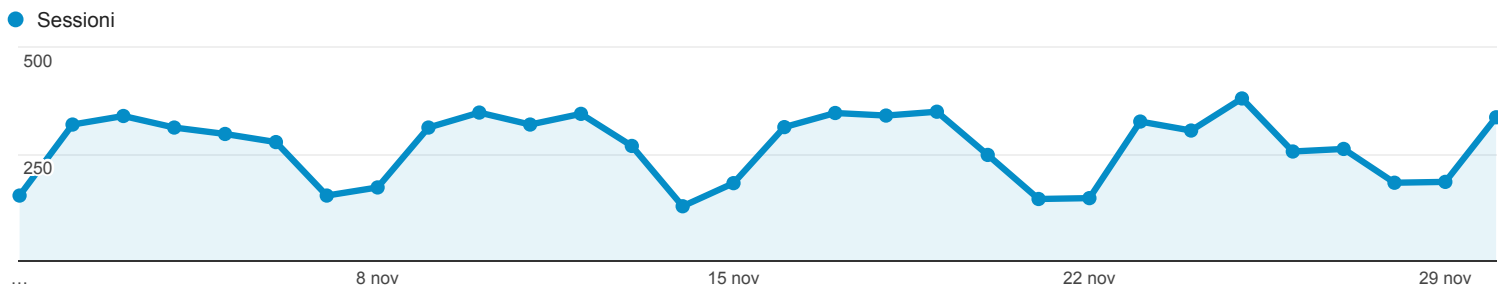

01 nov 2015 - 30 nov 2015

Panoramica del pubblico

Tutte le sessioni
100,00%

Panoramica

Sessioni
8.045

Utenti
6.526

Visualizzazioni di pagina
22.508

Pagine/sessione
2,80

Durata sessione media
00:02:23

Frequenza di rimbalzo
52,77%

% nuove sessioni
72,83%

New Visitor Returning Visitor

Lingua	Sessioni	% Sessioni
1. en-us	2.492	30,98%
2. it-it	1.346	16,73%
3. it	1.307	16,25%
4. en-gb	443	5,51%
5. es	318	3,95%
6. de	195	2,42%
7. ru	173	2,15%
8. fr	153	1,90%
9. es-es	148	1,84%
10. pt-br	125	1,55%