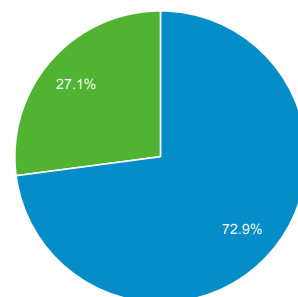

01 nov 2015 - 30 nov 2015

Panoramica del pubblico

Tutte le sessioni
100,00%

Panoramica

Sessioni
8.045

Utenti
6.526

Visualizzazioni di pagina
22.508

Pagine/sessione
2,80

Durata sessione media
00:02:23

Frequenza di rimbalzo
52,77%

% nuove sessioni
72,83%

New Visitor Returning Visitor

Lingua	Sessioni	% Sessioni
1. en-us	2.492	30,98%
2. it-it	1.346	16,73%
3. it	1.307	16,25%
4. en-gb	443	5,51%
5. es	318	3,95%
6. de	195	2,42%
7. ru	173	2,15%
8. fr	153	1,90%
9. es-es	148	1,84%
10. pt-br	125	1,55%