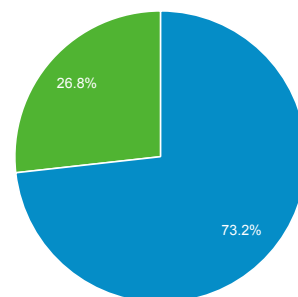

01 nov 2014 - 30 nov 2014

Panoramica del pubblico

Tutte le sessioni
100,00%

+ Aggiungi segmento

Panoramica

■ New Visitor ■ Returning Visitor

Lingua	Sessioni	% Sessioni
1. en-us	1.897	33,16%
2. it	1.109	19,38%
3. it-it	928	16,22%
4. en-gb	305	5,33%
5. fr	152	2,66%
6. es	143	2,50%
7. de	122	2,13%
8. en	68	1,19%
9. pl	64	1,12%
10. ru	63	1,10%