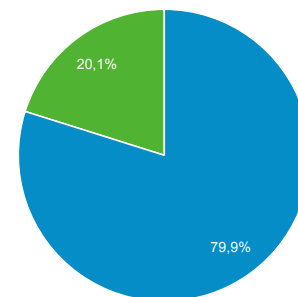

Panoramica del pubblico

Tutti gli utenti
 100,00% Utenti

1 set 2019 - 30 set 2019

Panoramica

Utenti
11.237

Nuovi utenti
9.951

Sessioni
14.929

Numero di sessioni per utente
1,33

Visualizzazioni di pagina
39.875

Pagine/sessione
2,67

Durata sessione media
00:02:23

Frequenza di rimbalzo
52,37%

■ New Visitor ■ Returning Visitor

Lingua	Utenti	% Utenti
1. it-it	4.660	41,26%
2. en-us	2.716	24,05%
3. en-gb	722	6,39%
4. it	675	5,98%
5. es-es	381	3,37%
6. fr-fr	279	2,47%
7. ru-ru	169	1,50%
8. pt-br	167	1,48%
9. tr-tr	167	1,48%
10. de-de	158	1,40%