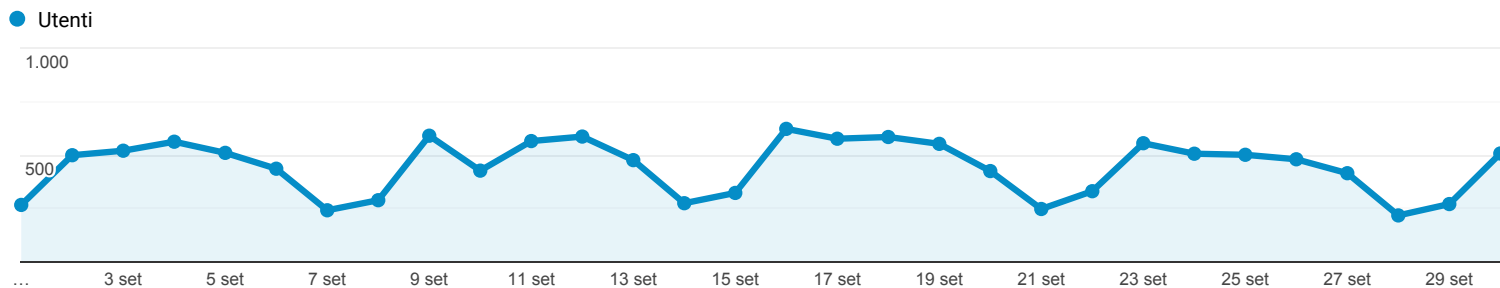

Panoramica del pubblico

Tutti gli utenti
 100,00% Utenti

1 set 2019 - 30 set 2019

Panoramica

Utenti
11.237

Nuovi utenti
9.951

Sessioni
14.929

Numero di sessioni per utente
1,33

Visualizzazioni di pagina
39.875

Pagine/sessione
2,67

Durata sessione media
00:02:23

Frequenza di rimbalzo
52,37%

■ New Visitor ■ Returning Visitor

Lingua	Utenti	% Utenti
1. it-it	4.660	41,26%
2. en-us	2.716	24,05%
3. en-gb	722	6,39%
4. it	675	5,98%
5. es-es	381	3,37%
6. fr-fr	279	2,47%
7. ru-ru	169	1,50%
8. pt-br	167	1,48%
9. tr-tr	167	1,48%
10. de-de	158	1,40%