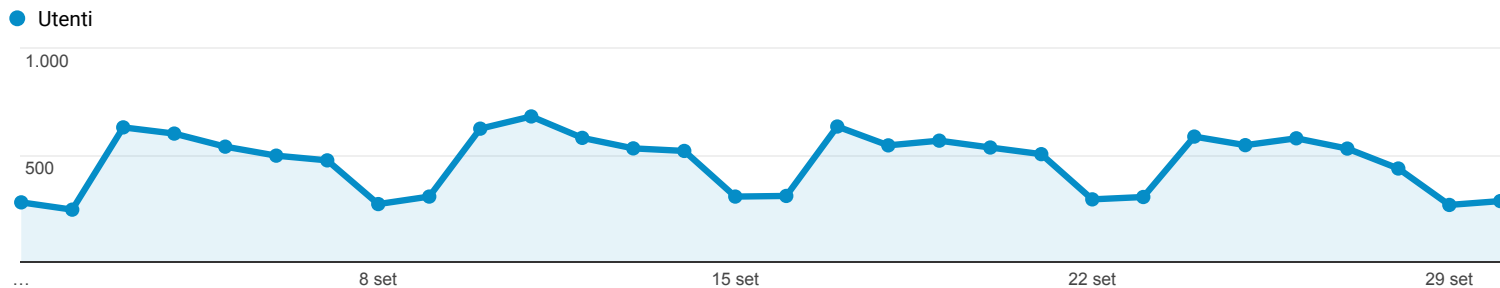

Panoramica del pubblico

Tutti gli utenti
100,00% Utenti

1 set 2018 - 30 set 2018

Panoramica

■ New Visitor ■ Returning Visitor

Lingua	Utenti	% Utenti
1. it-it	4.139	34,89%
2. en-us	3.408	28,73%
3. en-gb	806	6,79%
4. it	742	6,25%
5. es-es	417	3,51%
6. fr-fr	246	2,07%
7. tr-tr	184	1,55%
8. de-de	165	1,39%
9. pt-br	145	1,22%
10. ru-ru	127	1,07%