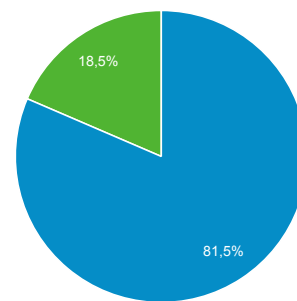

Panoramica del pubblico

Tutti gli utenti
100,00% Utenti

1 set 2018 - 30 set 2018

Panoramica

■ New Visitor ■ Returning Visitor

Lingua	Utenti	% Utenti
1. it-it	4.139	34,89%
2. en-us	3.408	28,73%
3. en-gb	806	6,79%
4. it	742	6,25%
5. es-es	417	3,51%
6. fr-fr	246	2,07%
7. tr-tr	184	1,55%
8. de-de	165	1,39%
9. pt-br	145	1,22%
10. ru-ru	127	1,07%