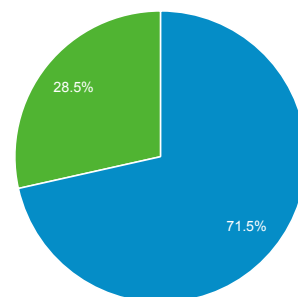

# Panoramica del pubblico

Tutte le sessioni  
100,00%

+ Aggiungi segmento

## Panoramica

● Sessioni

■ New Visitor ■ Returning Visitor

Lingua	Sessioni	% Sessioni
1. en-us	1.419	36,60%
2. it	568	14,65%
3. it-it	522	13,46%
4. en-gb	191	4,93%
5. fr	117	3,02%
6. es	112	2,89%
7. de	110	2,84%
8. tr	70	1,81%
9. en	57	1,47%
10. es-es	56	1,44%