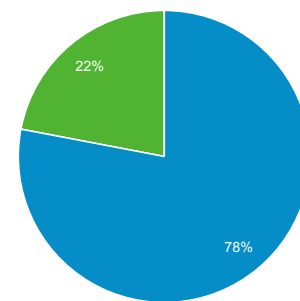

Panoramica del pubblico

 **Tutti gli utenti**
 100,00% Utenti

1 giu 2018 - 30 giu 2018

Panoramica

Utenti
8.954

Nuovi utenti
7.598

Sessioni
12.448

Numero di sessioni per utente
1,39

Visualizzazioni di pagina
40.806

Pagine/sessione
3,28

Durata sessione media
00:03:18

Frequenza di rimbalzo
49,65%

■ New Visitor ■ Returning Visitor

Lingua	Utenti	% Utenti
1. it-it	2.736	30,76%
2. en-us	2.535	28,50%
3. en-gb	605	6,80%
4. es-es	476	5,35%
5. it	443	4,98%
6. fr-fr	210	2,36%
7. tr-tr	206	2,32%
8. fr	186	2,09%
9. de-de	159	1,79%
10. ru-ru	111	1,25%