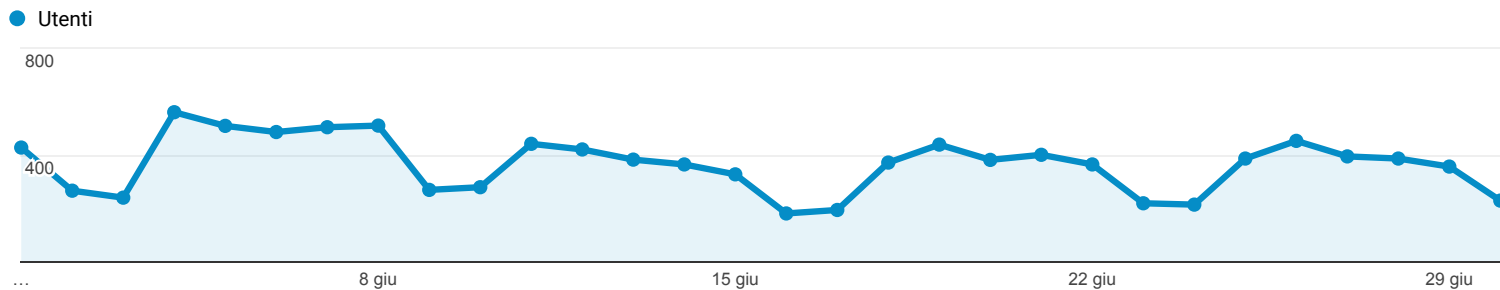

Panoramica del pubblico

 **Tutti gli utenti**
 100,00% Utenti

1 giu 2018 - 30 giu 2018

Panoramica

Utenti
8.954

Nuovi utenti
7.598

Sessioni
12.448

Numero di sessioni per utente
1,39

Visualizzazioni di pagina
40.806

Pagine/sessione
3,28

Durata sessione media
00:03:18

Frequenza di rimbalzo
49,65%

■ New Visitor ■ Returning Visitor

Lingua	Utenti	% Utenti
1. it-it	2.736	30,76%
2. en-us	2.535	28,50%
3. en-gb	605	6,80%
4. es-es	476	5,35%
5. it	443	4,98%
6. fr-fr	210	2,36%
7. tr-tr	206	2,32%
8. fr	186	2,09%
9. de-de	159	1,79%
10. ru-ru	111	1,25%