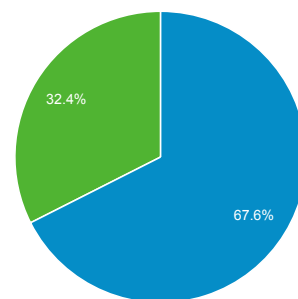

01/giu/2014 - 30/giu/2014

Panoramica del pubblico

Tutte le sessioni
100,00%

+ Aggiungi segmento

Panoramica

Sessioni
4.450

Utenti
3.362

Visualizzazioni di pagina
17.815

Pagine/sessione
4,00

Durata sessione media
00:03:31

Frequenza di rimbalzo
45,93%

% nuove sessioni
67,51%

■ New Visitor ■ Returning Visitor

Lingua	Sessioni	% Sessioni
1. en-us	1.403	31,53%
2. it	751	16,88%
3. it-it	617	13,87%
4. es	240	5,39%
5. en-gb	146	3,28%
6. de	135	3,03%
7. fr	133	2,99%
8. es-es	108	2,43%
9. tr	102	2,29%
10. en	75	1,69%