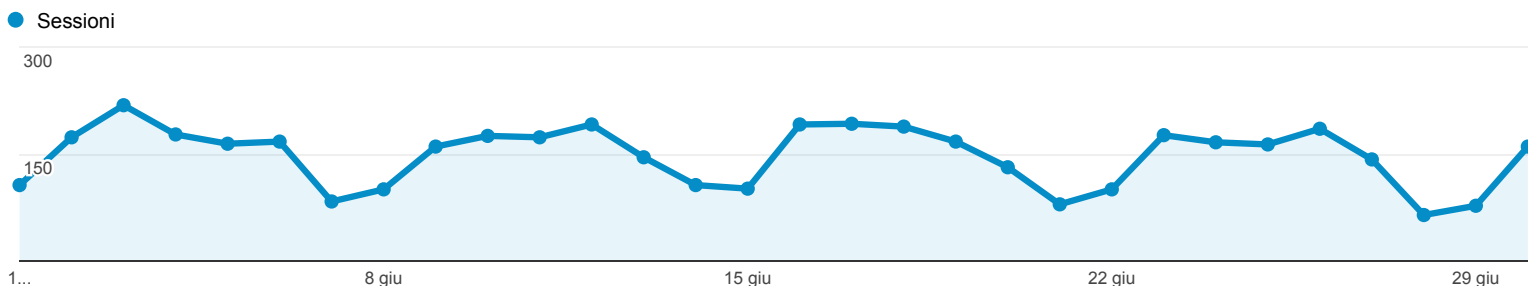

01/giu/2014 - 30/giu/2014

Panoramica del pubblico

Tutte le sessioni
100,00%

+ Aggiungi segmento

Panoramica

Sessioni
4.450

Utenti
3.362

Visualizzazioni di pagina
17.815

Pagine/sessione
4,00

Durata sessione media
00:03:31

Frequenza di rimbalzo
45,93%

% nuove sessioni
67,51%

■ New Visitor ■ Returning Visitor

Lingua	Sessioni	% Sessioni
1. en-us	1.403	31,53%
2. it	751	16,88%
3. it-it	617	13,87%
4. es	240	5,39%
5. en-gb	146	3,28%
6. de	135	3,03%
7. fr	133	2,99%
8. es-es	108	2,43%
9. tr	102	2,29%
10. en	75	1,69%