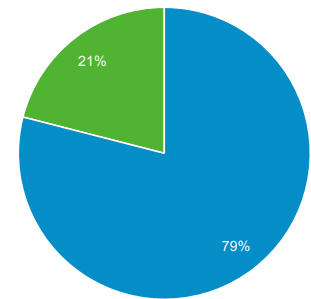

#### Panoramica

Utenti  
**9.521**

Nuovi utenti  
**8.214**

Sessioni  
**12.284**

Numero di sessioni per utente  
**1,29**

Visualizzazioni di pagina  
**38.167**

Pagine/sessione  
**3,11**

Durata sessione media  
**00:02:52**

Frequenza di rimbalzo  
**53,20%**

New Visitor Returning Visitor

Lingua	Utenti	% Utenti
1. it-it	3.168	33,55%
2. en-us	2.625	27,80%
3. en-gb	652	6,90%
4. it	517	5,47%
5. es-es	395	4,18%
6. tr-tr	261	2,76%
7. fr-fr	203	2,15%
8. pt-br	141	1,49%
9. de-de	127	1,34%
10. ru-ru	126	1,33%