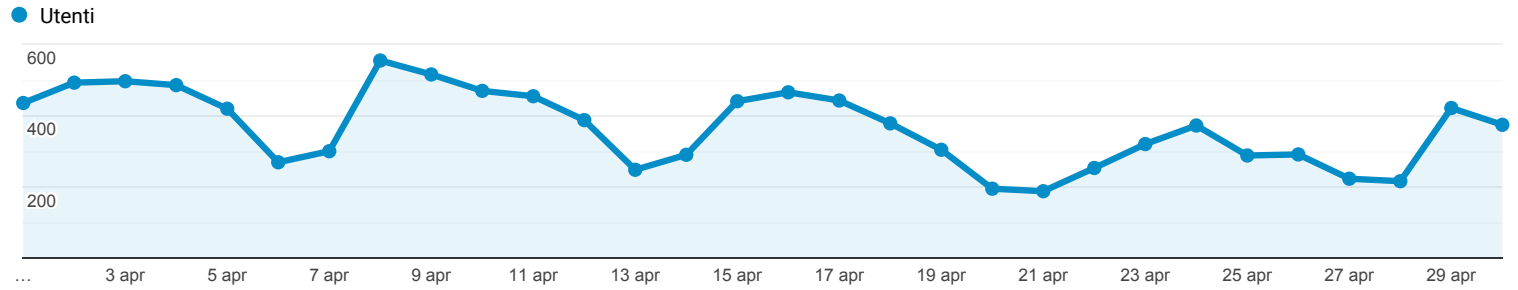

### Panoramica del pubblico

Tutti gli utenti  
100,00% Utenti

1 apr 2019 - 30 apr 2019

#### Panoramica

Utenti  
**9.521**

Nuovi utenti  
**8.214**

Sessioni  
**12.284**

Numero di sessioni per utente  
**1,29**

Visualizzazioni di pagina  
**38.167**

Pagine/sessione  
**3,11**

Durata sessione media  
**00:02:52**