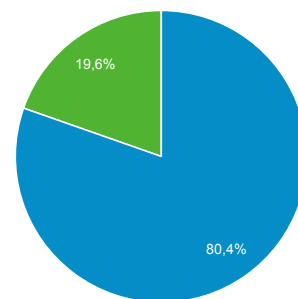

Panoramica del pubblico

Tutti gli utenti
100,00% Utenti

1 apr 2018 - 30 apr 2018

Panoramica

New Visitor Returning Visitor

Lingua	Utenti	% Utenti
1. en-us	2.932	30,50%
2. it-it	2.761	28,72%
3. en-gb	774	8,05%
4. it	516	5,37%
5. es-es	414	4,31%
6. tr-tr	253	2,63%
7. de-de	167	1,74%
8. fr-fr	164	1,71%
9. ru-ru	131	1,36%
10. pt-br	127	1,32%