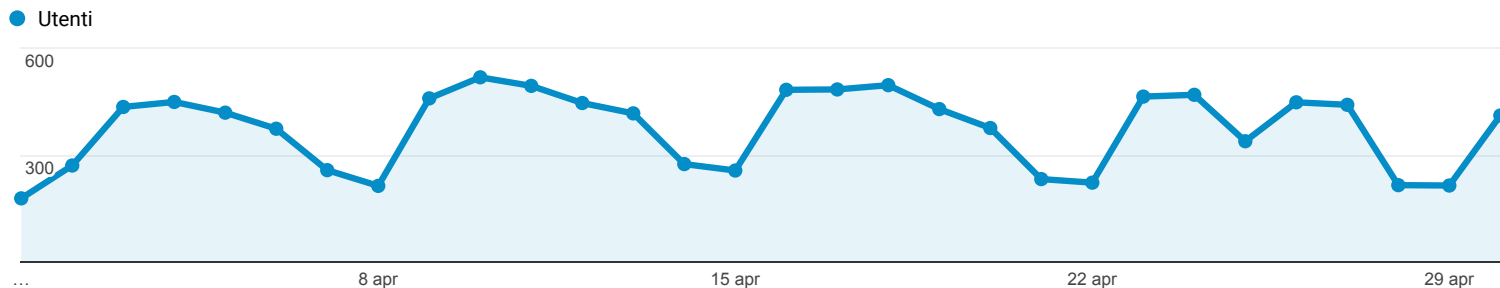

Panoramica del pubblico

Tutti gli utenti
100,00% Utenti

1 apr 2018 - 30 apr 2018

Panoramica

New Visitor Returning Visitor

Lingua	Utenti	% Utenti
1. en-us	2.932	30,50%
2. it-it	2.761	28,72%
3. en-gb	774	8,05%
4. it	516	5,37%
5. es-es	414	4,31%
6. tr-tr	253	2,63%
7. de-de	167	1,74%
8. fr-fr	164	1,71%
9. ru-ru	131	1,36%
10. pt-br	127	1,32%