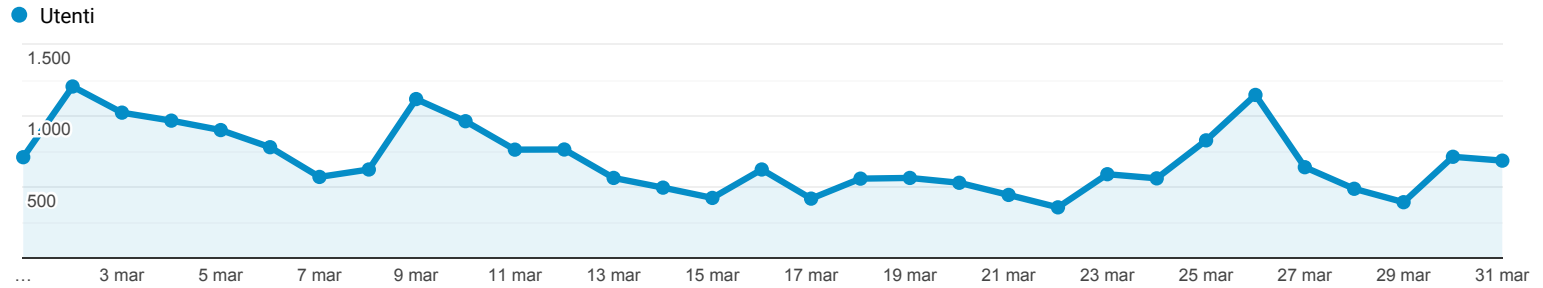

Panoramica del pubblico

Tutti gli utenti
100,00% Utenti

1 mar 2020 - 31 mar 2020

Panoramica

Utenti 21.135	Nuovi utenti 20.766	Sessioni 21.809
Numero di sessioni per utente 1,03	Visualizzazioni di pagina 27.179	Pagine/sessione 1,25
Durata sessione media 00:00:24	Frequenza di rimbalzo 74,18%	