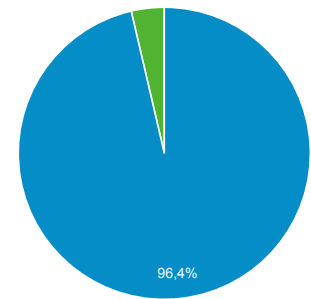

Panoramica del pubblico

Tutti gli utenti
100,00% Utenti

1 mar 2020 - 31 mar 2020

Panoramica

Utenti 21.135	Nuovi utenti 20.766	Sessioni 21.809
Numero di sessioni per utente 1,03	Visualizzazioni di pagina 27.179	Pagine/sessione 1,25
Durata sessione media 00:00:24	Frequenza di rimbalzo 74,18%	

New Visitor Returning Visitor

Lingua	Utenti	% Utenti
1. en-us	7.866	37,29%
2. it-it	5.054	23,96%
3. en-gb	1.630	7,73%
4. es-es	1.057	5,01%
5. it	590	2,80%
6. fr-fr	589	2,79%
7. tr-tr	411	1,95%
8. ru-ru	327	1,55%
9. de-de	303	1,44%
10. pt-br	272	1,29%