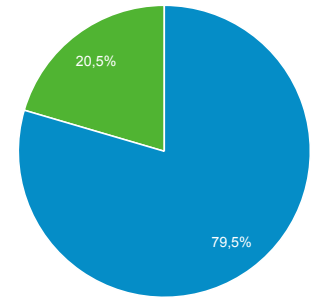

### Panoramica

Utenti  
**10.812**

Nuovi utenti  
**9.478**

Sessioni  
**13.621**

Numero di sessioni per utente  
**1,26**

Visualizzazioni di pagina  
**41.348**

Pagine/sessione  
**3,04**

Durata sessione media  
**00:02:36**

Frequenza di rimbalzo  
**53,86%**

■ New Visitor ■ Returning Visitor

Lingua	Utenti	% Utenti
1. it-it	3.895	35,98%
2. en-us	2.728	25,20%
3. en-gb	694	6,41%
4. it	609	5,63%
5. es-es	461	4,26%
6. tr-tr	315	2,91%
7. pt-br	214	1,98%
8. fr-fr	204	1,88%
9. de-de	155	1,43%
10. ru-ru	126	1,16%