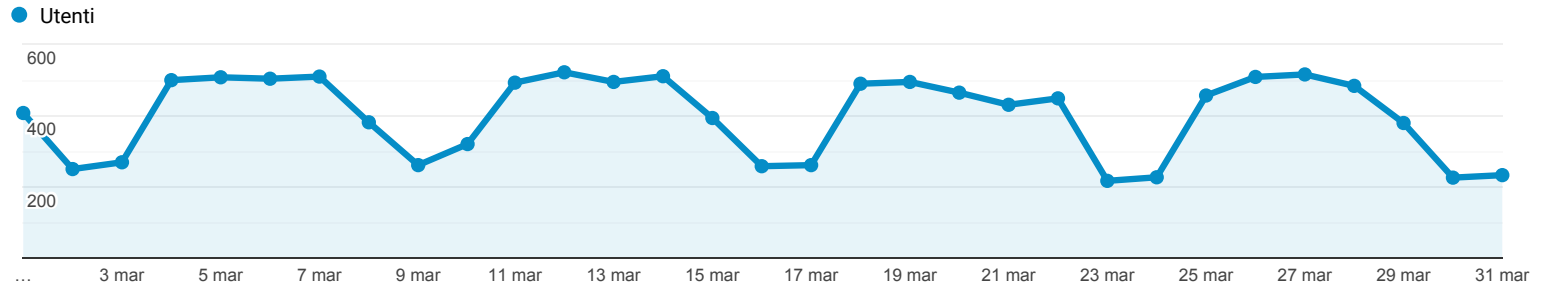

## Panoramica del pubblico

**Tutti gli utenti**  
 100,00% Utenti

1 mar 2019 - 31 mar 2019

### Panoramica

Utenti  
**10.812**

Nuovi utenti  
**9.478**

Sessioni  
**13.621**

Numero di sessioni per utente  
**1,26**

Visualizzazioni di pagina  
**41.348**

Pagine/sessione  
**3,04**

Durata sessione media  
**00:02:36**