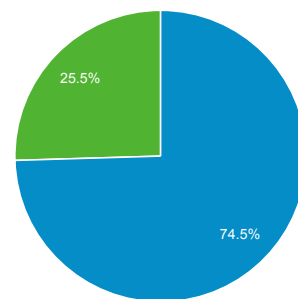

01/mar/2014 - 31/mar/2014

Panoramica del pubblico

Tutte le visite
100,00%

Panoramica

■ New Visitor ■ Returning Visitor

Lingua	Visite	% Visite
1. en-us	1.289	27,38%
2. it	720	15,30%
3. it-it	631	13,41%
4. es	261	5,54%
5. es-es	182	3,87%
6. en-gb	144	3,06%
7. tr	144	3,06%
8. fr	120	2,55%
9. de-de	106	2,25%
10. pt-br	93	1,98%