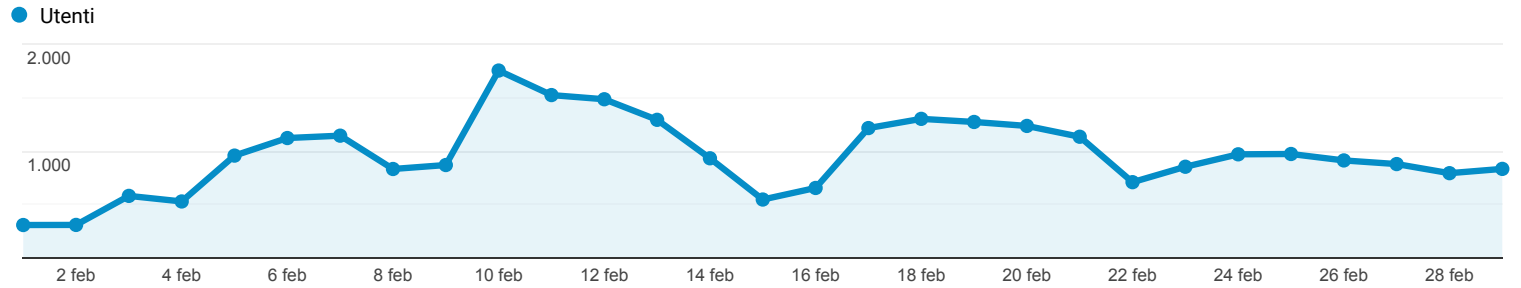

## Panoramica del pubblico

Tutti gli utenti  
 100,00% Utenti

1 feb 2020 - 29 feb 2020

### Panoramica

■ New Visitor ■ Returning Visitor

Lingua	Utenti	% Utenti
1. en-us	8.607	31,47%
2. it-it	6.276	22,95%
3. en-gb	2.119	7,75%
4. es-es	1.303	4,76%
5. tr-tr	1.019	3,73%
6. fr-fr	849	3,10%
7. ru-ru	749	2,74%
8. it	735	2,69%
9. de-de	658	2,41%
10. pt-pt	622	2,27%