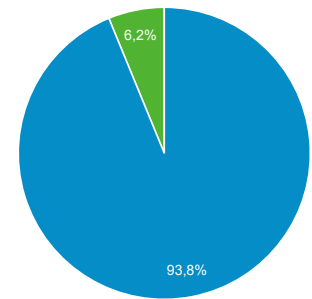

## Panoramica del pubblico

Tutti gli utenti  
 100,00% Utenti

1 feb 2020 - 29 feb 2020

### Panoramica

■ New Visitor ■ Returning Visitor

Lingua	Utenti	% Utenti
1. en-us	8.607	31,47%
2. it-it	6.276	22,95%
3. en-gb	2.119	7,75%
4. es-es	1.303	4,76%
5. tr-tr	1.019	3,73%
6. fr-fr	849	3,10%
7. ru-ru	749	2,74%
8. it	735	2,69%
9. de-de	658	2,41%
10. pt-pt	622	2,27%