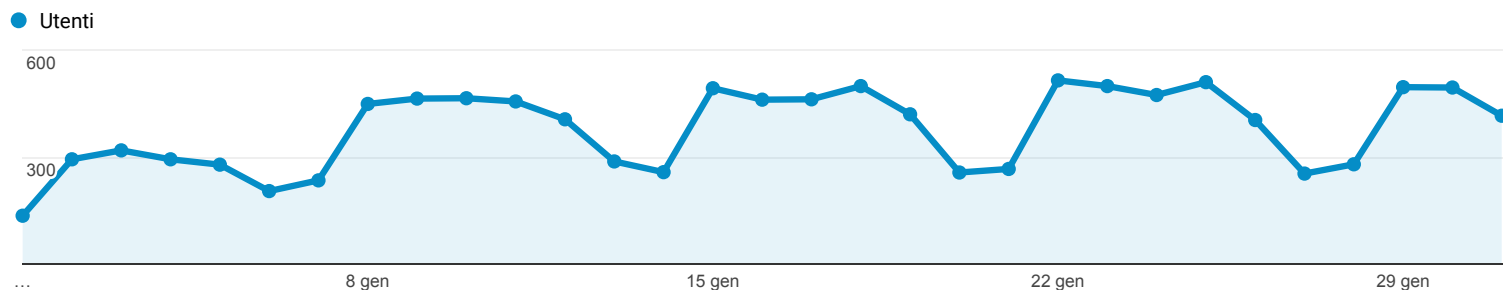

## Panoramica del pubblico

Tutti gli utenti  
100,00% Utenti

1 gen 2018 - 31 gen 2018

### Panoramica

■ New Visitor ■ Returning Visitor

Lingua	Utenti	% Utenti
1. en-us	2.958	28,88%
2. it	2.164	21,13%
3. it-it	1.848	18,04%
4. en-gb	771	7,53%
5. es	227	2,22%
6. fr	223	2,18%
7. de	216	2,11%
8. tr	177	1,73%
9. pt-br	143	1,40%
10. ru	117	1,14%