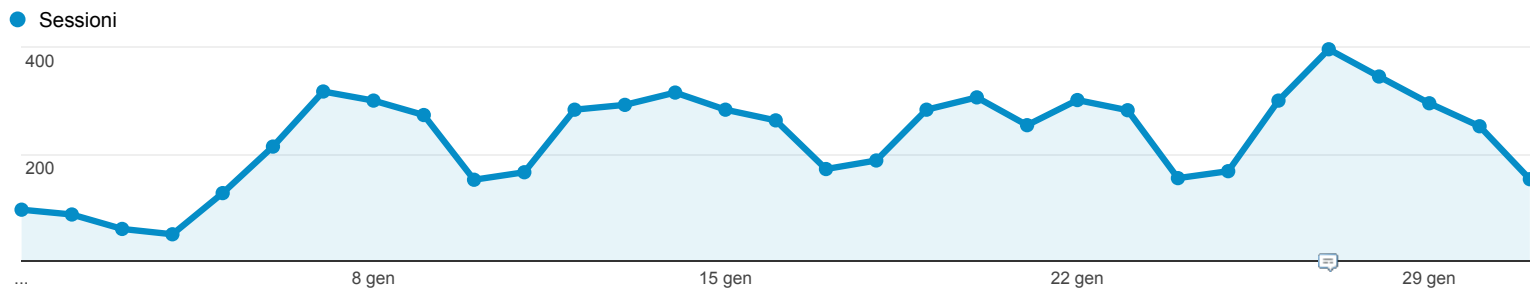

01 gen 2015 - 31 gen 2015

Panoramica del pubblico

Tutte le sessioni
100,00%

Panoramica

Sessioni
7.128

Utenti
5.731

Visualizzazioni di pagina
19.694

Pagine/sessione
2,76

Durata sessione media
00:02:18

Frequenza di rimbalzo
51,05%

% nuove sessioni
73,88%

■ New Visitor ■ Returning Visitor

Lingua	Sessioni	% Sessioni
1. en-us	1.927	27,03%
2. it	1.196	16,78%
3. it-it	1.157	16,23%
4. es	416	5,84%
5. en-gb	310	4,35%
6. pl	298	4,18%
7. fr	181	2,54%
8. es-es	154	2,16%
9. tr	142	1,99%
10. de	139	1,95%