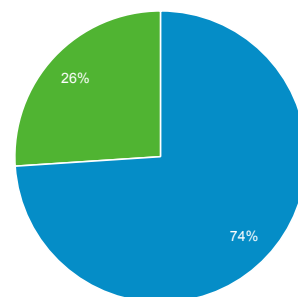

01 gen 2015 - 31 gen 2015

Panoramica del pubblico

Tutte le sessioni
100,00%

Panoramica

Sessioni
7.128

Utenti
5.731

Visualizzazioni di pagina
19.694

Pagine/sessione
2,76

Durata sessione media
00:02:18

Frequenza di rimbalzo
51,05%

% nuove sessioni
73,88%

■ New Visitor ■ Returning Visitor

Lingua	Sessioni	% Sessioni
1. en-us	1.927	27,03%
2. it	1.196	16,78%
3. it-it	1.157	16,23%
4. es	416	5,84%
5. en-gb	310	4,35%
6. pl	298	4,18%
7. fr	181	2,54%
8. es-es	154	2,16%
9. tr	142	1,99%
10. de	139	1,95%