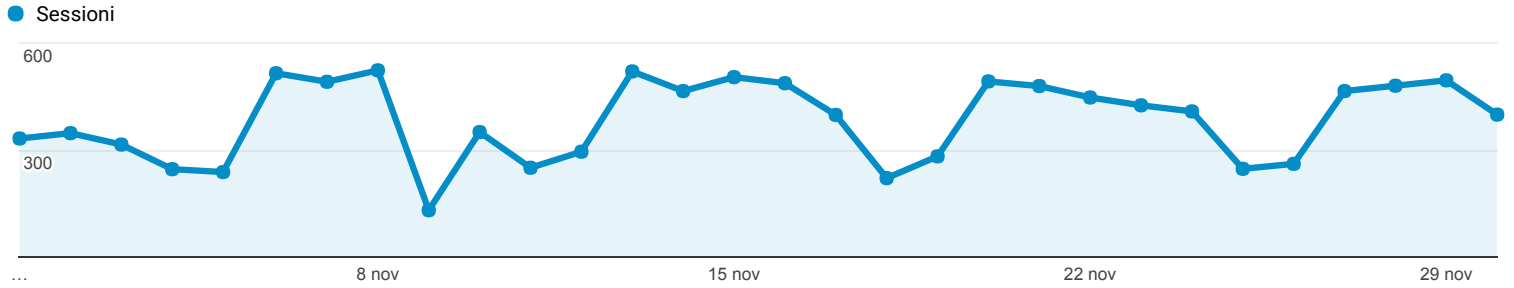

**Panoramica del pubblico**

Tutti gli utenti  
 100,00% Sessioni

01 nov 2017 - 30 nov 2017

**Panoramica**

Sessioni  
**11.508**

Utenti  
**8.855**

Visualizzazioni di pagina  
**34.679**

Pagine/sessione  
**3,01**

Durata sessione media  
**00:02:49**

Frequenza di rimbalzo  
**52,28%**

% nuove sessioni  
**68,45%**

■ New Visitor ■ Returning Visitor

Lingua	Sessioni	% Sessioni
1. en-us	3.317	28,82%
2. it	2.078	18,06%
3. it-it	1.816	15,78%
4. en-gb	811	7,05%
5. es	360	3,13%
6. fr	313	2,72%
7. tr	300	2,61%
8. de	269	2,34%
9. ru	234	2,03%
10. es-es	193	1,68%