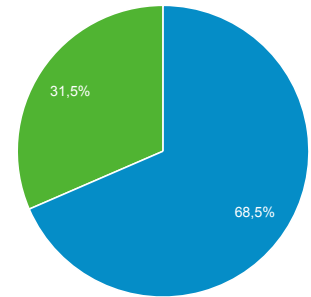

**Panoramica del pubblico**

Tutti gli utenti  
 100,00% Sessioni

01 nov 2017 - 30 nov 2017

**Panoramica**

Sessioni  
**11.508**

Utenti  
**8.855**

Visualizzazioni di pagina  
**34.679**

Pagine/sessione  
**3,01**

Durata sessione media  
**00:02:49**

Frequenza di rimbalzo  
**52,28%**

% nuove sessioni  
**68,45%**

■ New Visitor ■ Returning Visitor

Lingua	Sessioni	% Sessioni
1. en-us	3.317	28,82%
2. it	2.078	18,06%
3. it-it	1.816	15,78%
4. en-gb	811	7,05%
5. es	360	3,13%
6. fr	313	2,72%
7. tr	300	2,61%
8. de	269	2,34%
9. ru	234	2,03%
10. es-es	193	1,68%